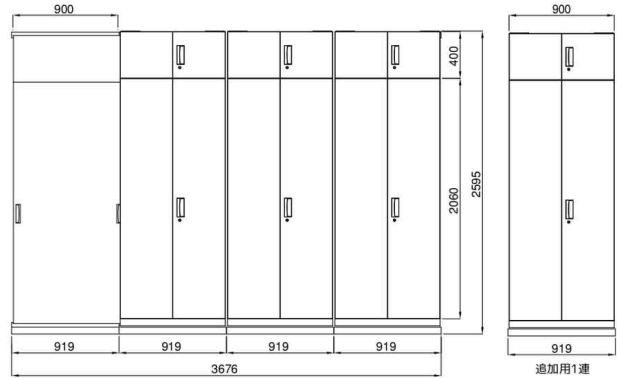

### ■2列上置書庫付 両開き型・フルオープンドア仕様

オープン型(H400)	オープン型(H400)	オープン型(H400)	オープン型(H400)	310	450	855 855 855
オープン型(H2060)	オープン型(H2060)	オープン型(H2060)	オープン型(H2060)	310	400	
フルオープンドア(H400)	両開き型(H400)	両開き型(H400)	両開き型(H400)	310	450	855 855 855
フルオープンドア(H2060)	両開き型(H2060)	両開き型(H2060)	両開き型(H2060)	310	400	

	W900					
	D310		D400		D450	
オープン型	V930-21K	¥ 84,100 × 4	V940-21K	¥ 84,900 × 4	V945-21K	¥ 87,800 × 4
両開き型	V930-21H	¥ 112,500 × 3	V940-21H	¥ 113,000 × 3	V945-21H	¥ 115,800 × 3
オープン型	V930-04K	¥ 41,200 × 4	V940-04K	¥ 41,800 × 4	V945-04K	¥ 42,400 × 4
両開き型	V930-04H	¥ 54,600 × 3	V940-04H	¥ 55,200 × 3	V945-04H	¥ 55,900 × 3
2列型ベースセット基本	V2-AA-F	¥ 91,700 × 1	V2-BB-F	¥ 93,400 × 1	V2-CC-F	¥ 94,600 × 1
2列型ベースセット連結 (鍵付)	V2-AA-KL	¥ 139,600 × 1	V2-BB-KL	¥ 141,900 × 1	V2-CC-KL	¥ 143,400 × 1
2列型ベースセット連結 (鍵無)	V2-AA-K	¥ 125,400 × 2	V2-BB-K	¥ 127,800 × 2	V2-CC-K	¥ 129,500 × 2
フルオープンドア	S9-21SSD	¥ 51,600 × 1	S9-21SSD	¥ 51,600 × 1	S9-21SSD	¥ 51,600 × 1
フルオープンドア	S9-04SSD	¥ 35,400 × 1	S9-04SSD	¥ 35,400 × 1	S9-04SSD	¥ 35,400 × 1
合計セット価格	¥ 1,571,600		¥ 1,589,300		¥ 1,619,900	
追加用1連	¥ 417,800		¥ 422,700		¥ 431,400	