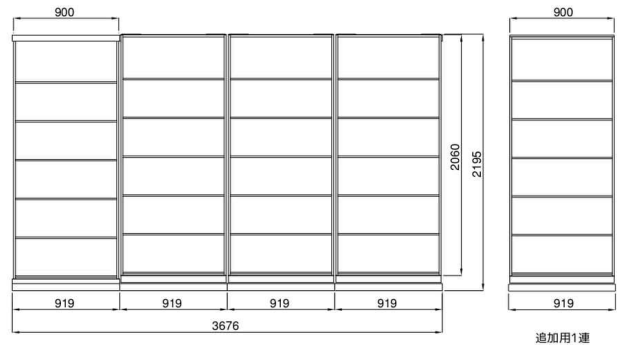

■2列オープン型 後列D450・前列D310仕様

V945-21K	V945-21K	V945-21K	V945-21K	450
	V930-21K	V930-21K	V930-21K	310
				795

	W900	
オープン型	V945-21K	¥ 87,800 × 4
オープン型	V930-21K	¥ 84,100 × 3
2列型ベースセット基本	V2-CA-F	¥ 93,000 × 1
2列型ベースセット連結 (鍵付)	V2-CA-KL	¥ 140,900 × 1
2列型ベースセット連結 (鍵無)	V2-CA-K	¥ 126,700 × 2
合計セット価格	¥ 1,090,800	
追加用1連	¥ 298,600	

ファイルボックス収納例

D450の後列には、B4ヨコ・A4ヨコボックスファイルが収納できます。
D310の前列には、A4タテパイプファイルが収納できます。

※表示価格は税抜価格です。

並行移動書庫