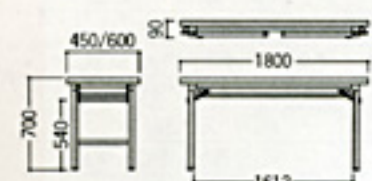

52-0925-□
ETK-1845-B ¥47,250(¥45,000)
W1800×D450×H700/脚間L1612mm

天板カラー

R(ローズ)-1 T(チーク)-2

共通仕様

●天板芯材/パーティクルボード
天板/メラミン化粧板
天板エッジ/ウレタン一体成形
脚部/26×26スチール角パイプ
メラミン焼付塗装
■アジャスター付

■OMTEタイプ(共巻エッジ)

OMTE-1860R(ローズ)

50-0278-□
OMTE-1860 ¥24,150(¥23,000)
W1800×D600×H700/脚間L1540mm

50-0284-□
OMTE-1845 ¥21,000(¥20,000)
W1800×D450×H700/脚間L1540mm

天板カラー

R(ローズ)-1 T(チーク)-2

G(ニューグレー)-3

共通仕様

●天板芯材/パーティクルボード
天板/メラミン化粧板
天板エッジ/共巻
脚部/26×26スチール角パイプ
メラミン焼付塗装
■アジャスター付