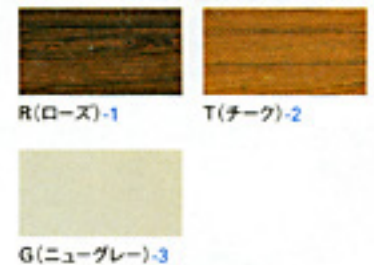

天板カラー

R(ローズ)-1 T(チーク)-2

G(ニューグレー)-3

共通仕様

●天板芯材/パーティクルボード
天板/メラミン化粧板
天板エッジ/共巻
脚部/26×26スチール角パイプ
メラミン焼付塗装
■アジャスター付