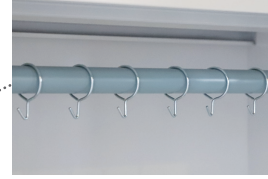

両開きワードローブタイプ

機能説明

ラッチ付き
レバーを作動させない限り扉が開かない留め具(ラッチ)付き。地震などの振動で扉が開くことを防止します。

キーバリエーション

① シリンダー錠
子鍵を使用し施錠する錠前です。レバーを操作して扉を開けます。※施錠時はレバーが固定されて操作できません。(子鍵2本付き)

付属品 収納する物や使い方に合わせて付属品を用意しました。製品により付属品が異なりますので、各製品ページをご確認ください。

鏡

傘立て

可動棚
(TLK-36DTのみ)
耐荷重40.0kg

ハンガーパイプ
耐荷重8.0kg
Sカン
耐荷重1.0kg

固定棚
耐荷重10.0kg
※固定棚は
取り外し不可。

滴受け

両開きワードローブタイプ ワードローブ

ラッチ
付き

ホワイトグレー

ワードローブ (中仕切板付き)

24
↑
ラッチ
付き

ホワイトグレー

① シリンダー錠 TLK-36D		¥81,000 (税別) ¥89,100 (税込)	
外寸法	W880×D515×H1790	名指し枠	-
内寸法	W804×D450×H棚上164/ 中間1180/棚下175	タオル掛け付鏡	-
扉寸法	-	タオル掛け	●
ハンガーパイプ寸法	φ25 L876	鏡	●
固定棚寸法	W877×D380	傘立て	●
可動棚寸法	-	滴受け	●
重量	41.5kg	ハンガーパイプ	●
横連結穴	-	コートフック	-
上下連結穴	-	Sカンフック	●
壁固定穴	-	固定棚数/マス	2
		可動棚数/マス	-