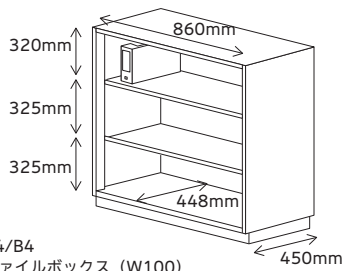

## ■ 収納例

A4/B4  
ファイルボックス (W100)  
8個×3段 (計24個収納)

HOS-O1X：幅900×奥行450mm

収納対応サイズ：A4【タテ・ヨコ】／B4【ヨコ】