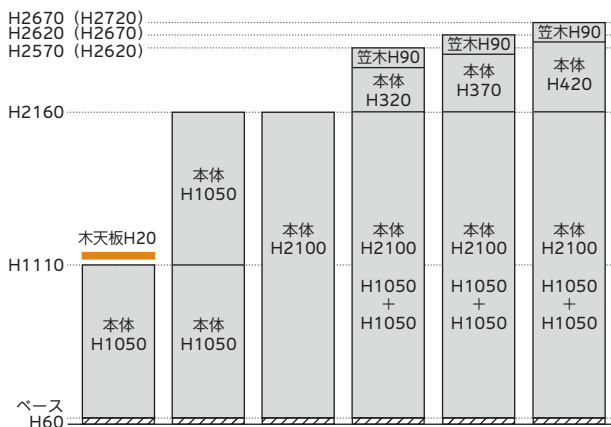

## ■ 高さバリエーション

※HOSシリーズはすべて上下連結可能です。  
※( )内の寸法は笠木を最大にした寸法を示しております。