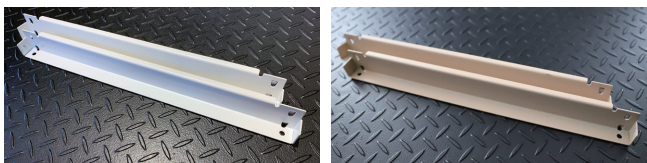

棚受け (棚板1枚分)

		カラー	品番	価格
共通	カラー	ホワイト	RAG-45-W	¥3,300 (税別) ¥3,630 (税込)
		ブラック	RAG-45-B	
		ナチュラル	RAG-45-NT	
重量				1.0kg
備考				2個

引き違い

※設置の際は棚板を外してください。

		カラー	品番	価格
W900 タイプ	カラー	ホワイト	RA-H09-W	¥47,500 (税別) ¥52,250 (税込)
		ブラック	RA-H09-B	
外寸法				W854×D434×H420
内寸法				W816×D370×H350
重量				14.2kg
W1200 タイプ	カラー	ホワイト	RA-H12-W	¥50,400 (税別) ¥55,440 (税込)
		ブラック	RA-H12-B	
外寸法				W1154×D434×H420
内寸法				W1116×D370×H350
重量				17.9kg

ラテラル1段

※注意
 最下段でご使用ください。
 30kg以上荷重をかけると
 転倒の恐れがあります。

※設置の際は
 下棚を外してください。

		カラー	品番	価格
W900 タイプ	カラー	ホワイト	RA-L11-W	¥71,800 (税別) ¥78,980 (税込)
		ブラック	RA-L11-B	
外寸法				W854×D434×H420
内寸法				引出し内寸: W769×D340×H300
重量				22.9kg