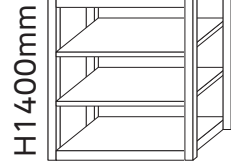

GROW DR SERIES

グロウ 格子収納 DRシリーズ ラックタイプ

熱転写加工技術を最大限に活かし、
デザイン性にこだわった格子ラック
熱転写加工技術は [P138~](#)

■ DRシリーズ ラックタイプの特徴

- RAシリーズに格子をプラス。
- 閉塞感のない格子で間仕切りとしても利用可能。

■ サイズバリエーション

横 幅：基本セット940mm/1240mm
(増連セット900mm/1200mm)

奥 行：496mm

棚板ピッチ：25mm

■ 格子カラー

NT：ナチュラル (木目柄転写) BT：ブラウン (木目柄転写) AT：アッシュグレー (木目柄転写)

■ 支柱カラー

W：ホワイト B：ブラック NT：ナチュラル (木目柄転写)

■ 棚板カラー

W：ホワイト B：ブラック NT：ナチュラル (木目柄転写) AT：アッシュグレー (木目柄転写)

- 見る角度によって収納物の見え方が変化します。

格子の取付け方法は
こちらより
ご覧いただけます

- RAシリーズとは奥行(D)寸法が異なります。
- 本体の仕様につきましてはRAシリーズをご確認ください。 [P108](#)
- オプションについて [P112](#)

組立品