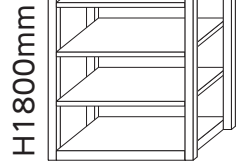

GROW DR SERIES

グロウ 格子収納 DRシリーズ ラックタイプ

熱転写加工技術を最大限に活かし、
デザイン性にこだわった格子ラック
熱転写加工技術は [P138~](#)

■ DRシリーズ ラックタイプの特徴

- RAシリーズに格子をプラス。
- 閉塞感のない格子で間仕切りとしても利用可能。

■ サイズバリエーション

横 幅：基本セット940mm/1240mm
(増連セット900mm/1200mm)

奥 行：496mm

棚板ピッチ：25mm

■ 格子カラー

NT：ナチュラル (木目柄転写) BT：ブラウン (木目柄転写) AT：アッシュグレー (木目柄転写)

■ 支柱カラー

W：ホワイト B：ブラック NT：ナチュラル (木目柄転写)

■ 棚板カラー

W：ホワイト B：ブラック NT：ナチュラル (木目柄転写) AT：アッシュグレー (木目柄転写)

- 見る角度によって収納物の見え方が変化します。

格子の取付け方法は
こちらより
ご覧いただけます

- RAシリーズとは奥行(D)寸法が異なります。
- 本体の仕様につきましてはRAシリーズをご確認ください。 [P108](#)
- オプションについて [P112](#)

組立品