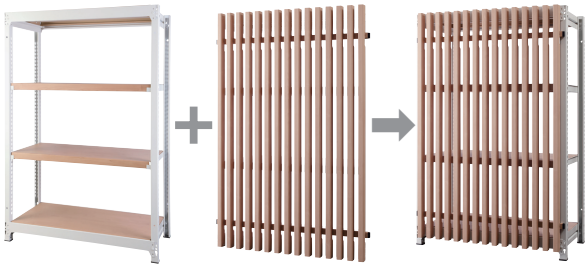

GROW DR SERIES

グロウ 格子収納 DRシリーズ ラックタイプ

熱転写加工技術を最大限に活かし、
デザイン性にこだわった格子ラック
熱転写加工技術は [P138~](#)

■ DRシリーズ ラックタイプの特徴

- RAシリーズに格子をプラス。
- 閉塞感のない格子で間仕切りとしても利用可能。

■ サイズバリエーション

横 幅：基本セット940mm/1240mm
(増連セット900mm/1200mm)

奥 行：496mm

棚板ピッチ：25mm

■ 格子カラー

NT：ナチュラル (木目柄転写) BT：ブラウン (木目柄転写) AT：アッシュグレー (木目柄転写)

■ 支柱カラー

W：ホワイト B：ブラック NT：ナチュラル (木目柄転写)

■ 棚板カラー

W：ホワイト B：ブラック NT：ナチュラル (木目柄転写) AT：アッシュグレー (木目柄転写)

- 見る角度によって収納物の見え方が変化します。

格子の取付け方法は
こちらより
ご覧いただけます

- RAシリーズとは奥行(D)寸法が異なります。
- 本体の仕様につきましてはRAシリーズをご確認ください。 [P108](#)
- オプションについて [P112](#)

組立品