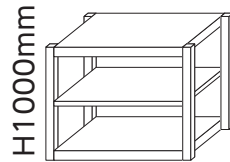

GROW DR SERIES

グロウ 格子収納 DRシリーズ ラックタイプ

熱転写加工技術を最大限に活かし、
デザイン性にこだわった格子ラック
熱転写加工技術は [P138~](#)

■ DRシリーズ ラックタイプの特徴

- RAシリーズに格子をプラス。
- 閉塞感のない格子で間仕切りとしても利用可能。

■ サイズバリエーション

横 幅：基本セット940mm/1240mm
(増連セット900mm/1200mm)

奥 行：496mm

棚板ピッチ：25mm

■ 格子カラー

NT：ナチュラル (木目柄転写) BT：ブラウン (木目柄転写) AT：アッシュグレー (木目柄転写)

■ 支柱カラー

W：ホワイト B：ブラック NT：ナチュラル (木目柄転写)

■ 棚板カラー

W：ホワイト B：ブラック NT：ナチュラル (木目柄転写) AT：アッシュグレー (木目柄転写)