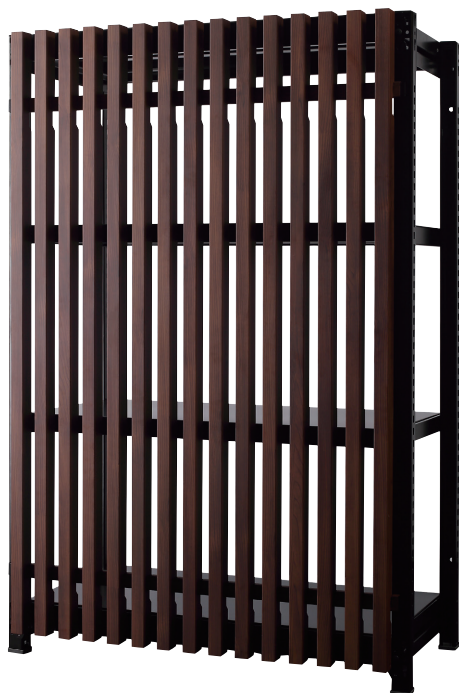

# 格子収納 DRシリーズ ラックタイプ GROW (グロウ)

H1400

## 品番説明

**DR-(C) □ 9014-W-W**

増連 格子 幅 高さ 支柱 棚板  
カラー カラー カラー

□は格子カラーが入ります。  
N…NT (ナチュラル)  
B…BT (ブラウン)  
A…AT (アッシュグレー)

幅タイプについて  
90…W900タイプ  
12…W1200タイプ

W900タイプ

基本セット

格子	支柱	棚板	品番	価格
NT色・BT色・AT色	ホワイト	ホワイト	DR-□9014-W-W	¥140,400(税別) ¥154,440(税込)
		ブラック	DR-□9014-W-B	
		ナチュラル	DR-□9014-W-NT	
		アッシュグレー	DR-□9014-W-AT	¥165,900(税別) ¥182,490(税込)
	ブラック	ホワイト	DR-□9014-B-W	¥140,400(税別) ¥154,440(税込)
		ブラック	DR-□9014-B-B	
		ナチュラル	DR-□9014-B-NT	
		アッシュグレー	DR-□9014-B-AT	¥165,900(税別) ¥182,490(税込)
ナチュラル	ナチュラル	DR-□9014-NT-NT	¥184,800(税別) ¥203,280(税込)	
外寸法	W940×D496×H1400			
重量	48.4kg			
備考	格子15本			

W1200タイプ

基本セット

格子	支柱	棚板	品番	価格
NT色・BT色・AT色	ホワイト	ホワイト	DR-□1214-W-W	¥168,400(税別) ¥185,240(税込)
		ブラック	DR-□1214-W-B	
		ナチュラル	DR-□1214-W-NT	
		アッシュグレー	DR-□1214-W-AT	¥196,400(税別) ¥216,040(税込)
	ブラック	ホワイト	DR-□1214-B-W	¥168,400(税別) ¥185,240(税込)
		ブラック	DR-□1214-B-B	
		ナチュラル	DR-□1214-B-NT	
		アッシュグレー	DR-□1214-B-AT	¥196,400(税別) ¥216,040(税込)
ナチュラル	ナチュラル	DR-□1214-NT-NT	¥215,700(税別) ¥237,270(税込)	
外寸法	W1240×D496×H1400			
重量	57.8kg			
備考	格子20本			