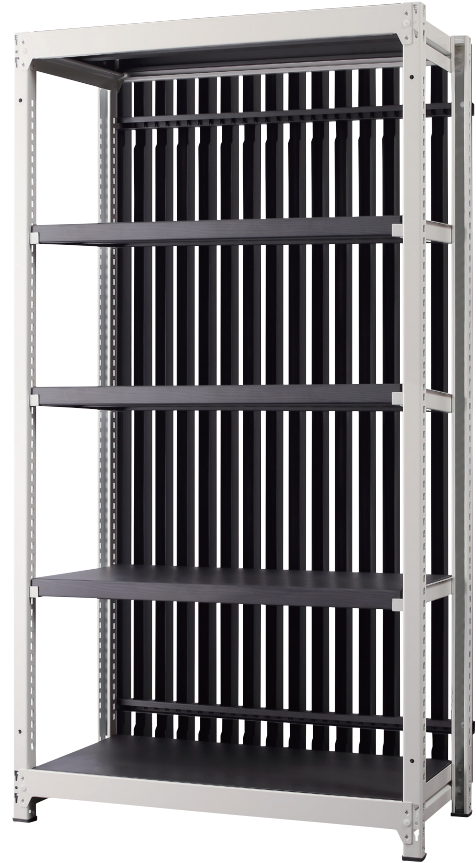

# H1800

## 品番説明

**DR-(C)□9018-W-W**

増連 格子 幅 高さ 支柱 棚板  
カラー カラー カラー カラー カラー カラー

□は格子カラーが入ります。  
N…NT (ナチュラル)  
B…BT (ブラウン)  
A…AT (アッシュグレー)

幅タイプについて  
90…W900タイプ  
12…W1200タイプ

W900タイプ

基本セット

格子	支柱	棚板	品番	価格
NT色・BT色・AT色 受	ホワイト	ホワイト	DR-□9018-W-W	¥161,300 (税別) ¥177,430 (税込)
		ブラック	DR-□9018-W-B	
		ナチュラル	DR-□9018-W-NT	
		アッシュグレー	DR-□9018-W-AT 受	¥193,300 (税別) ¥212,630 (税込)
	ブラック	ホワイト	DR-□9018-B-W	¥161,300 (税別) ¥177,430 (税込)
		ブラック	DR-□9018-B-B	
		ナチュラル	DR-□9018-B-NT	
		アッシュグレー	DR-□9018-B-AT 受	¥193,300 (税別) ¥212,630 (税込)
	ナチュラル	ナチュラル	DR-□9018-NT-NT	¥212,500 (税別) ¥233,750 (税込)
	外寸法	W940×D496×H1800		
	重量	60.0kg		
	備考	格子15本		

増連セット

品番	価格
DR-C□9018-W-W	¥152,100 (税別) ¥167,310 (税込)
DR-C□9018-W-B	
DR-C□9018-W-NT	
DR-C□9018-W-AT 受	¥184,000 (税別) ¥202,400 (税込)
DR-C□9018-B-W	¥152,100 (税別) ¥167,310 (税込)
DR-C□9018-B-B	
DR-C□9018-B-NT	
DR-C□9018-B-AT 受	¥184,000 (税別) ¥202,400 (税込)
DR-C□9018-NT-NT	¥199,300 (税別) ¥219,230 (税込)
外寸法	W900×D496×H1800
重量	54.0kg
備考	格子15本

W1200タイプ

基本セット

格子	支柱	棚板	品番	価格
NT色・BT色・AT色 受	ホワイト	ホワイト	DR-□1218-W-W	¥193,800 (税別) ¥213,180 (税込)
		ブラック	DR-□1218-W-B	
		ナチュラル	DR-□1218-W-NT	
		アッシュグレー	DR-□1218-W-AT 受	¥229,000 (税別) ¥251,900 (税込)
	ブラック	ホワイト	DR-□1218-B-W	¥193,800 (税別) ¥213,180 (税込)
		ブラック	DR-□1218-B-B	
		ナチュラル	DR-□1218-B-NT	
		アッシュグレー	DR-□1218-B-AT 受	¥229,000 (税別) ¥251,900 (税込)
	ナチュラル	ナチュラル	DR-□1218-NT-NT	¥248,600 (税別) ¥273,460 (税込)
	外寸法	W1240×D496×H1800		
	重量	71.6kg		
	備考	格子20本		