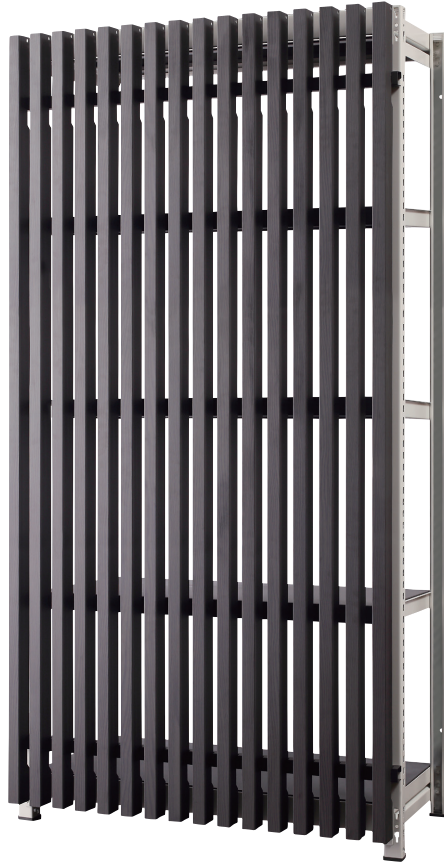

# H1800

## 品番説明

**DR-(C)□9018-W-W**

増連 格子 幅 高さ 支柱 棚板  
カラー カラー カラー カラー カラー カラー

□は格子カラーが入ります。  
N…NT (ナチュラル)  
B…BT (ブラウン)  
A…AT (アッシュグレー)

幅タイプについて  
90…W900タイプ  
12…W1200タイプ

W900タイプ

基本セット

格子	支柱	棚板	品番	価格
NT色・BT色・AT色 受	ホワイト	ホワイト	DR-□9018-W-W	¥161,300 (税別) ¥177,430 (税込)
		ブラック	DR-□9018-W-B	
		ナチュラル	DR-□9018-W-NT	
		アッシュグレー	DR-□9018-W-AT 受	¥193,300 (税別) ¥212,630 (税込)
	ブラック	ホワイト	DR-□9018-B-W	¥161,300 (税別) ¥177,430 (税込)
		ブラック	DR-□9018-B-B	
		ナチュラル	DR-□9018-B-NT	
		アッシュグレー	DR-□9018-B-AT 受	¥193,300 (税別) ¥212,630 (税込)
	ナチュラル	ナチュラル	DR-□9018-NT-NT	¥212,500 (税別) ¥233,750 (税込)
	外寸法	W940×D496×H1800		
	重量	60.0kg		
	備考	格子15本		

W1200タイプ

基本セット

格子	支柱	棚板	品番	価格
NT色・BT色・AT色 受	ホワイト	ホワイト	DR-□1218-W-W	¥193,800 (税別) ¥213,180 (税込)
		ブラック	DR-□1218-W-B	
		ナチュラル	DR-□1218-W-NT	
		アッシュグレー	DR-□1218-W-AT 受	¥229,000 (税別) ¥251,900 (税込)
	ブラック	ホワイト	DR-□1218-B-W	¥193,800 (税別) ¥213,180 (税込)
		ブラック	DR-□1218-B-B	
		ナチュラル	DR-□1218-B-NT	
		アッシュグレー	DR-□1218-B-AT 受	¥229,000 (税別) ¥251,900 (税込)
	ナチュラル	ナチュラル	DR-□1218-NT-NT	¥248,600 (税別) ¥273,460 (税込)
	外寸法	W1240×D496×H1800		
	重量	71.6kg		
	備考	格子20本		