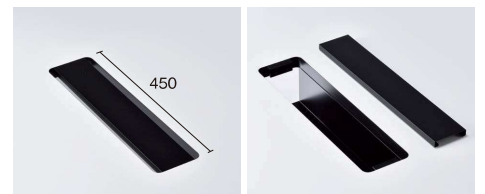

[天板カラー] ※品番の□□にカラーを指定してください。

●木目スタンダード

●プレーン

- DW** ダークウッド (抗菌) (指紋レス)
- WN** ウォールナット (抗菌) (指紋レス)
- LO** ライトオーク (抗菌) (指紋レス)
- WG** ホワイトグレイ (抗菌) (指紋レス)
- MG** マットグレイ (抗菌) (指紋レス)
- OW** オフホワイト (抗菌)

(指紋レス): 指紋などの汚れが目立ちにくいメラミン化粧板です。

別製対応 ...SIAA登録の抗ウイルス・抗菌天板での製作が可能です。詳細はP.013をご覧ください。

[脚部カラー] ※品番の■にカラーを指定してください。

S シルバー B ブラック

■ワイヤリングBOX

カバーを外し、電源タップやケーブル等を収納できます。脚部カラーSはシルバー色カバー、Bはブラック色カバーとなります。内寸W450×D115×H100

オプション ワイヤリングガイド

PX-G ¥17,000  
床へのコードをスッキリまとめる事ができます。