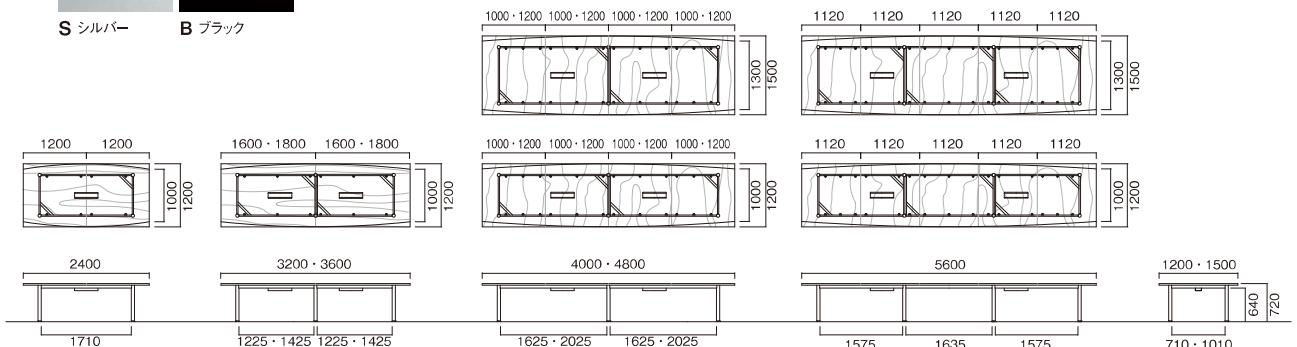

●舟型/D1500

W×D×H	品番	税抜価格
4000×1500×720	GT-■4015FW-□□	¥688,000
4800×1500×720	GT-■4815FW-□□	¥700,000
5600×1500×720	GT-■5615FW-□□	¥866,000

[共通仕様]

- 天板/表面材:メラミン化粧板 エッジ:ABS樹脂エッジ巻 30mm厚
- 脚部/スチールパイプ(φ60.5) 焼付塗装 アジャスター付
- 組立式

別製対応 ...SIAA登録の抗ウイルス・抗菌天板での製作が可能です。詳細はP.013をご覧ください。

[脚部カラー] ※品番の■にカラーを指定してください。

S シルバー B ブラック

■ワイヤリングBOX

カバーを外し、電源タップやケーブル等を収納できます。脚部カラーSはシルバー色カバー、Bはブラック色カバーとなります。内寸W450×D115×H100

オプション ワイヤリングガイド

PX-G ¥17,000  
床へのコードをスッキリまとめる事ができます。