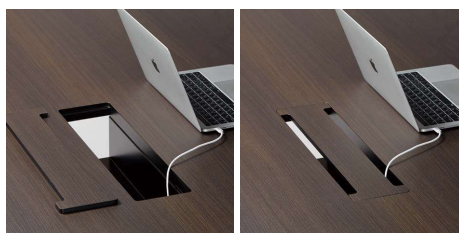

メラミン化粧板

[ワイヤリングBOXなし]

W×D×H	品番	税抜価格
2400×1200×720	WOP-2412-□□	¥451,000
2800×1200×720	WOP-2812-□□	¥541,000
3200×1200×720	WOP-3212-□□	¥657,000
3600×1200×720	WOP-3612-□□	¥678,000
4000×1200×720	WOP-4012-□□	¥709,000

[ワイヤリングBOX付]

W×D×H	品番	税抜価格
2400×1200×720	WOP-2412W-□□	¥507,000
2800×1200×720	WOP-2812W-□□	¥597,000
3200×1200×720	WOP-3212W-□□	¥769,000
3600×1200×720	WOP-3612W-□□	¥790,000
4000×1200×720	WOP-4012W-□□	¥821,000

[共通仕様]

- ●天板／表面材:メラミン化粧板 エッジ:MDF舟底ウレタン塗装 40mm厚
- ●脚部／メラミン化粧板 アジャスター付
- ●組立式

[メラミンカラー] ※品番の□□にカラーを指定してください。

DW ダークウッド (抗菌) (指紋レス) **WN** ウォールナット (抗菌) (指紋レス) **LO** ライトオーク (抗菌) (指紋レス)

(指紋レス): 指紋などの汚れが目立ちにくいメラミン化粧板です。

別製対応 …SIAA登録の抗ウイルス・抗菌天板での製作が可能です。詳細はP.013をご覧ください。

■ワイヤリングBOX

カバーを外し、電源タップやケーブル等を収納できます。
W450×D115×H100

突板

[ワイヤリングBOXなし]

W×D×H	品番	税抜価格
2400×1200×720	WOP-T2412-□□	¥539,000
2800×1200×720	WOP-T2812-□□	¥648,000
3200×1200×720	WOP-T3212-□□	¥782,000
3600×1200×720	WOP-T3612-□□	¥810,000
4000×1200×720	WOP-T4012-□□	¥855,000

[ワイヤリングBOX付]

W×D×H	品番	税抜価格
2400×1200×720	WOP-T2412W-□□	¥595,000
2800×1200×720	WOP-T2812W-□□	¥704,000
3200×1200×720	WOP-T3212W-□□	¥894,000
3600×1200×720	WOP-T3612W-□□	¥922,000
4000×1200×720	WOP-T4012W-□□	¥967,000

[共通仕様]

- ●天板／表面材:ナラ突板 ウレタン塗装 エッジ:MDF舟底ウレタン塗装 40mm厚
- ●脚部／突板木製脚 ウレタン塗装 アジャスター付
- ●組立式

[突板カラー] ※品番の□□にカラーを指定してください。

DB ダークブラウン **AB** アッシュブラウン

※材料の性質上、木目・色合いに若干の差異が出る場合もありますのでご了承ください。