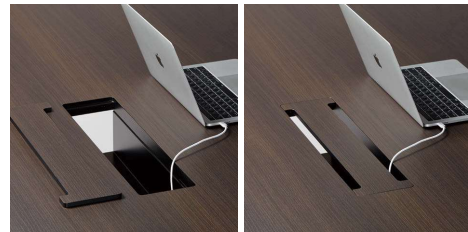

■ワイヤリングBOX

カバーを外し、電源タップやケーブル等を収納できます。W450×D115×H100