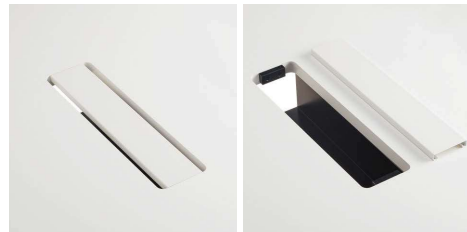

[共通仕様]

- 天板/表面材:メラミン化粧板 エッジ:ABS樹脂エッジ巻 30mm厚
- 脚部/スチール楕円パイプ(80×25) 焼付塗装 アジャスター付
- 組立式

[天板カラー] ※品番の□□にカラーを指定してください。

●木目スタンダード

DW ダークウッド (抗菌) (指紋レス)
WN ウォールナット (抗菌) (指紋レス)
LO ライトオーク (抗菌) (指紋レス)

●プレーン

MG マットグレイ (抗菌) (指紋レス)
OW オフホワイト (抗菌)

(指紋レス) : 指紋などの汚れが目立ちにくいメラミン化粧板です。

別製対応 ...SIAA登録の抗ウイルス・抗菌天板での製作が可能です。
 詳細はP.013をご覧ください。

[脚部カラー] ※品番の■にカラーを指定してください。

B ブラック **H** ホワイト

■ワイヤリングBOX

カバーを外し、電源タップやケーブル等を収納できます。
 天板カラーLO、OWはホワイト色カバー、
 DW、WN、MGはブラック色カバーとなります。
 W450×D115×H100