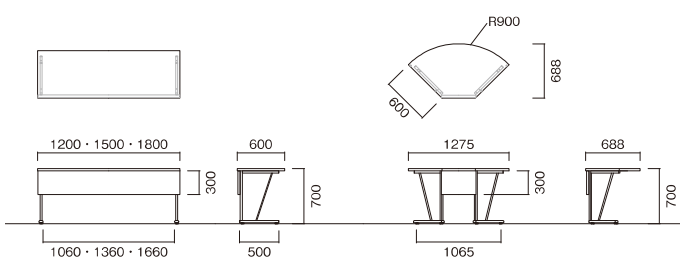

[脚部カラー] ※品番の■にカラーを指定してください。

S シルバー **B** ブラック

オプション

ワイヤリングトレイ
PX-TR ¥9,400
電源タップや余長ケーブル等を収納できます。
W300×D70

コードホルキャップ
G898-□ ¥7,600
カラー: **B** ブラック **W** ホワイト
コードをまとめて天板から落とす事ができます。

■ Layout Plan