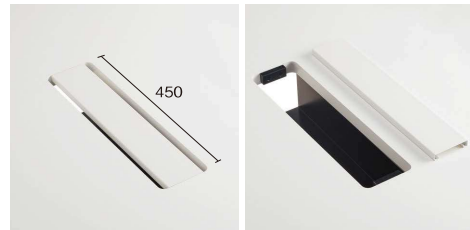

[共通仕様]

- 天板／表面材:メラミン化粧板 エッジ:ABS樹脂エッジ巻 30mm厚
- 脚部／ブナ材(80×40) ウレタン塗装 アジャスター付
- 組立式

[天板カラー] ※品番の□□にカラーを指定してください。

PL ベールウッド (抗菌) (指紋レス)
 OW オフホワイト (抗菌)

(指紋レス) : 指紋などの汚れが目立ちにくいメラミン化粧板です。

別製対応 ...SIAA登録の抗ウイルス・抗菌天板での製作が可能です。
 詳細はP.013をご覧ください。