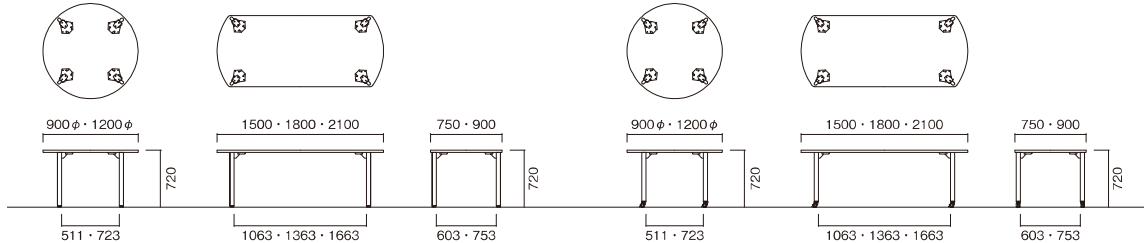

MDL-B900R-DW

[アジャスタータイプ]

●丸型

W×D×H	品番	税抜価格
900φ×720	MDL-■900R-□□	¥83,700
1200φ×720	MDL-■1200R-□□	¥111,000

MDL-H1200RC-OW

[キャスタータイプ]

●丸型

W×D×H	品番	税抜価格
900φ×720	MDL-■900RC-□□	¥91,700
1200φ×720	MDL-■1200RC-□□	¥119,000

MDL-H1590B-MG

●ポット型

W×D×H	品番	税抜価格
1500×750×720	MDL-■1575B-□□	¥103,000
1500×900×720	MDL-■1590B-□□	¥104,000
1800×750×720	MDL-■1875B-□□	¥107,000
1800×900×720	MDL-■1890B-□□	¥108,000
2100×750×720	MDL-■2175B-□□	¥173,000
2100×900×720	MDL-■2190B-□□	¥175,000

MDL-B2190BC-LO

●ポット型

W×D×H	品番	税抜価格
1500×750×720	MDL-■1575BC-□□	¥111,000
1500×900×720	MDL-■1590BC-□□	¥112,000
1800×750×720	MDL-■1875BC-□□	¥115,000
1800×900×720	MDL-■1890BC-□□	¥116,000
2100×750×720	MDL-■2175BC-□□	¥181,000
2100×900×720	MDL-■2190BC-□□	¥183,000