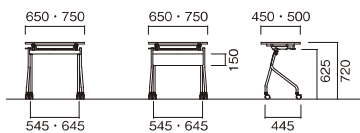

[共通仕様]

- 天板/表面材:メラミン化粧板 エッジソフトエッジ巻 21mm厚
- 前パネル/スチール
- 脚部/スチールパイプ(φ25.4) 焼付塗装 φ50双輪ナイロンキャスター アジャスト機能4ヶ所(ストッパー2個)
- 棚/スチールパイプ(φ15.9)
- 組立式

[天板カラー] ※品番の□□にカラーを指定してください。

**WN** ウォールナット **PL** ペールウッド **WH** ホワイト  
 (抗菌) (抗菌) (抗菌)  
 (指紋レス) (指紋レス) (指紋レス)