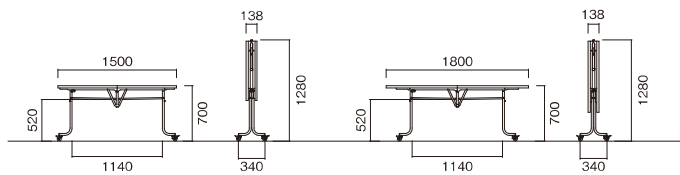

[共巻]

W×D×H	品番	税抜価格
1500×450×700	LK-1545T-□□	¥90,000
1500×600×700	LK-1560T-□□	¥100,000
1800×450×700	LK-1845T-□□	¥90,000
1800×600×700	LK-1860T-□□	¥100,000
1800×750×700	LK-1875T-□□	¥125,000
1800×900×700	LK-1890T-□□	¥130,000

[共通仕様]

- 天板 / 表面材:メラミン化粧板 エッジソフトエッジ巻(S) 共巻(T) 28mm厚
- 脚部 / スチールパイプ(□25・□28) 焼付塗装
単輪ゴムキャスター(ストッパー4個)
- 棚 / 鉄板棚
- 完成品

[天板カラー] ※品番の□□にカラーを指定してください。

RO ローズ TK チーク IV アイボリー

■折りたたんだ状態

■天板折りたたみ操作ツマミ

■セーフティロック

ツマミ操作でロック解除ができ、天板を折りたたむことが可能です。