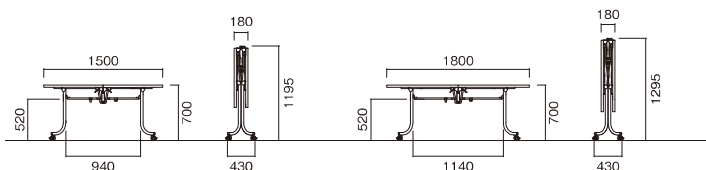

[共巻]

W×D×H	品番	税抜価格
1500×450×700	OS-1545T-□□	¥90,000
1500×600×700	OS-1560T-□□	¥100,000
1800×450×700	OS-1845T-□□	¥90,000
1800×600×700	OS-1860T-□□	¥100,000
1800×750×700	OS-1875T-□□	¥125,000
1800×900×700	OS-1890T-□□	¥130,000

[共通仕様]

- 天板 / 表面材:メラミン化粧板 エッジソフトエッジ巻(S) 共巻(T) 28mm厚
- 脚部 / スチールパイプ(φ31.8) 焼付塗装
φ60双輪ナイロンキャスター(ストッパー4個)
- 棚 / スチールパイプ
- 完成品

[天板カラー] ※品番の□□にカラーを指定してください。

RO ローズ TK チーク IV アイボリー

■折りたたんだ状態

■天板折りたたみ操作レバー

レバー操作により天板折りたたみが可能です。