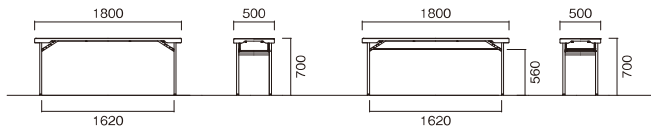

PET-1850

PET-1850T

W×D×H	重量	品番	税抜価格
1800×500×700	12.9kg	PET-1850	¥32,500
1800×500×700	15kg	PET-1850T	¥35,200

[共通仕様]

- 天板 / ポリエチレン樹脂ブロー一体成型 55mm厚
- 脚部 / スチールパイプ(□25)
粉体塗装(タークグレー) アジャスター付
- 棚 / スチールパイプ(T)
- 完成品

収納時に脚部が不用意に開かない安全設計です。

■テーブル薄型化

従来の折りたたみテーブルに比べて約40%の薄型化を実現し保管するスペースは約半分になります。

[専用台車]

DS-15PT
¥187,000

- サイズ / W2010×D760×H1350
- φ130単輪ゴムキャスター(ストッパー2個)
- 積載可能台数・PETシリーズテーブル15台
- 組立式

DS-15PT