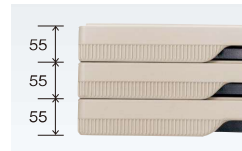

PET-1850

PET-1850T

W×D×H	重量	品番	税抜価格
1800×500×700	12.9kg	PET-1850	¥32,500
1800×500×700	15kg	PET-1850T	¥35,200

[共通仕様]

- 天板 / ポリエチレン樹脂ブロー一体成型 55mm厚
- 脚部 / スチールパイプ(□25)
粉体塗装(タークグレー) アジャスター付
- 棚 / スチールパイプ(T)
- 完成品

[天板カラー]

■PE樹脂ブロー一体成型天板

天板は再生材を含んだ、ポリエチレン樹脂一体成型。水分・湿気に強く、長く使用することが可能です。
※天板素材には再生樹脂が含まれておりますので若干の微粉などが混ざる場合があります。

■脚部折りたたみ収納

天板部に脚部が収納される構造であり、積み重ね時の安定感も抜群で脚部に傷も付きません。

従来タイプ

PETタイプ

■脚部キャッチロック