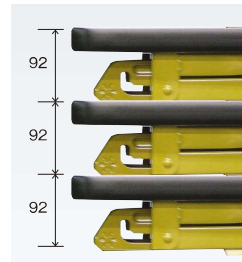

PET-1850

PET-1850T

W×D×H	重量	品番	税抜価格
1800×500×700	12.9kg	PET-1850	¥32,500
1800×500×700	15kg	PET-1850T	¥35,200

[共通仕様]

- 天板 / ポリエチレン樹脂ブロー一体成型 55mm厚
- 脚部 / スチールパイプ(□25)
粉体塗装(タークグレー) アジャスター付
- 棚 / スチールパイプ(T)
- 完成品

[天板カラー]

■PE樹脂ブロー一体成型天板

天板は再生材を含んだ、ポリエチレン樹脂一体成型。水分・湿気に強く、長く使用することが可能です。
※天板素材には再生樹脂が含まれておりますので若干の微粉などが混ざる場合があります。

■脚部折りたたみ収納

天板部に脚部が収納される構造であり、積み重ね時の安定感も抜群で脚部に傷も付きません。

従来タイプ

PETタイプ

■脚部キャッチロック