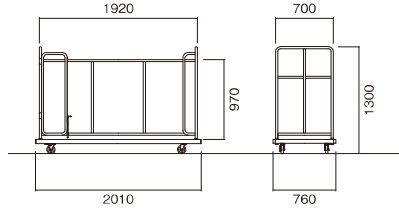

DS

[横積台車]

DS-10SP

DS-10SP
¥142,000

- サイズ/W2010×D760×H1300
- φ100単輪エラストマーキャスター(ストッパー2個)
- 積載可能台数:W1800×D450~600折りたたみテーブル(パネルなし) 10台
- 組立式

[横積台車]

DS-450

DS-450
¥110,000

- サイズ/W2030×D610×H1355
- φ100単輪エラストマーキャスター(ストッパー2個)
- 積載可能台数:W1800×D450折りたたみテーブル(パネルなし) 10台
- 組立式

DS-600
¥127,000

- サイズ/W2030×D760×H1355
- φ100単輪エラストマーキャスター(ストッパー2個)
- 積載可能台数:W1800×D600折りたたみテーブル(パネルなし) 10台
- 組立式

[縦積台車]

DS-6T

DS-6T
¥78,200

- サイズ/W700×D710×H1550
- φ75単輪エラストマーキャスター(ストッパー2個)
- 積載可能台数:W1800×D450~600折りたたみテーブル(パネルなし) 6台
- 組立式

DS-10T
¥119,000

- サイズ/W1160×D810×H1600
- φ100単輪エラストマーキャスター(ストッパー2個)
- 積載可能台数:W1800×D450~600折りたたみテーブル(パネルなし) 10台
- 組立式