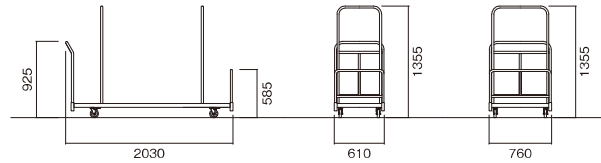

DS

[横積台車]

DS-10SP

DS-10SP
¥142,000

- サイズ/W2010×D760×H1300
- φ100単輪エラストマーキャスター(ストッパー2個)
- 積載可能台数:W1800×D450~600折りたたみテーブル(パネルなし) 10台
- 組立式

[横積台車]

DS-450

DS-450
¥110,000

- サイズ/W2030×D610×H1355
- φ100単輪エラストマーキャスター(ストッパー2個)
- 積載可能台数:W1800×D450折りたたみテーブル(パネルなし) 10台
- 組立式

DS-600
¥127,000

- サイズ/W2030×D760×H1355
- φ100単輪エラストマーキャスター(ストッパー2個)
- 積載可能台数:W1800×D600折りたたみテーブル(パネルなし) 10台
- 組立式

[縦積台車]

DS-6T

DS-6T
¥78,200

- サイズ/W700×D710×H1550
- φ75単輪エラストマーキャスター(ストッパー2個)
- 積載可能台数:W1800×D450~600折りたたみテーブル(パネルなし) 6台
- 組立式

DS-10T
¥119,000

- サイズ/W1160×D810×H1600
- φ100単輪エラストマーキャスター(ストッパー2個)
- 積載可能台数:W1800×D450~600折りたたみテーブル(パネルなし) 10台
- 組立式