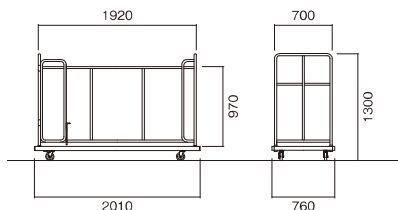

# DS

[横積台車]

DS-10SP

**DS-10SP**  
¥142,000

- サイズ / W2010×D760×H1300
- φ100単輪エラストマーキャスター(ストッパー2個)
- 積載可能台数:W1800×D450~600折りたたみテーブル(パネルなし) 10台
- 組立式

[横積台車]

DS-450

**DS-450**  
¥110,000

- サイズ / W2030×D610×H1355
- φ100単輪エラストマーキャスター(ストッパー2個)
- 積載可能台数:W1800×D450折りたたみテーブル(パネルなし) 10台
- 組立式

**DS-600**  
¥127,000

- サイズ / W2030×D760×H1355
- φ100単輪エラストマーキャスター(ストッパー2個)
- 積載可能台数:W1800×D600折りたたみテーブル(パネルなし) 10台
- 組立式

[縦積台車]

DS-6T

**DS-6T**  
¥78,200

- サイズ / W700×D710×H1550
- φ75単輪エラストマーキャスター(ストッパー2個)
- 積載可能台数:W1800×D450~600折りたたみテーブル(パネルなし) 6台
- 組立式

**DS-10T**  
¥119,000

- サイズ / W1160×D810×H1600
- φ100単輪エラストマーキャスター(ストッパー2個)
- 積載可能台数:W1800×D450~600折りたたみテーブル(パネルなし) 10台
- 組立式