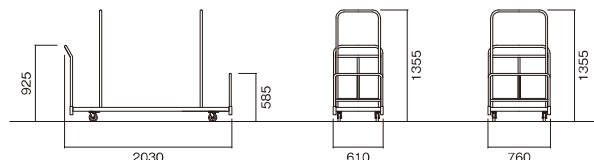

# DS

[横積台車]

DS-10SP

**DS-10SP**  
¥142,000

- サイズ / W2010×D760×H1300
- φ100単輪エラストマーキャスター(ストッパー2個)
- 積載可能台数:W1800×D450~600折りたたみテーブル(パネルなし) 10台
- 組立式

[横積台車]

DS-450

**DS-450**  
¥110,000

- サイズ / W2030×D610×H1355
- φ100単輪エラストマーキャスター(ストッパー2個)
- 積載可能台数:W1800×D450折りたたみテーブル(パネルなし) 10台
- 組立式

**DS-600**  
¥127,000

- サイズ / W2030×D760×H1355
- φ100単輪エラストマーキャスター(ストッパー2個)
- 積載可能台数:W1800×D600折りたたみテーブル(パネルなし) 10台
- 組立式

[縦積台車]

DS-6T

**DS-6T**  
¥78,200

- サイズ / W700×D710×H1550
- φ75単輪エラストマーキャスター(ストッパー2個)
- 積載可能台数:W1800×D450~600折りたたみテーブル(パネルなし) 6台
- 組立式

**DS-10T**  
¥119,000

- サイズ / W1160×D810×H1600
- φ100単輪エラストマーキャスター(ストッパー2個)
- 積載可能台数:W1800×D450~600折りたたみテーブル(パネルなし) 10台
- 組立式