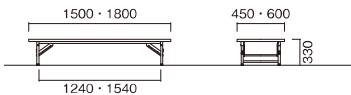

[共通仕様]

- ●天板/表面材:メラミン化粧板 エッジ:ソフトエッジ巻(S) 共巻(T) 28mm厚
- ●脚部/スチールパイプ(□26) 焼付塗装 アジャスター付
- ●完成品