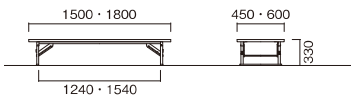

ZP

ZP-D1845S-RO

ZP-G1860T-TK

[ソフトエッジ巻]

W×D×H	重量	品番	税抜価格
1500×450×330	9.8kg	ZP-■1545S-□□	¥29,800
1500×600×330	12.9kg	ZP-■1560S-□□	¥36,200
1800×450×330	13.5kg	ZP-■1845S-□□	¥29,800
1800×600×330	17.3kg	ZP-■1860S-□□	¥36,200

[共巻]

W×D×H	重量	品番	税抜価格
1500×450×330	9.5kg	ZP-■1545T-□□	¥25,400
1500×600×330	12.3kg	ZP-■1560T-□□	¥31,500
1800×450×330	11kg	ZP-■1845T-□□	¥25,400
1800×600×330	13.8kg	ZP-■1860T-□□	¥31,500

[共通仕様]

- 天板/表面材:メラミン化粧板 エッジ:ソフトエッジ巻(S) 共巻(T) 28mm厚
- 脚部/スチールパイプ(□26) 保護バー付 焼付塗装
- 完成品

W×D×H	重量	品番	税抜価格
1500×450×330	9.8kg	ZT-■1545S-□□	¥28,400
1500×600×330	12.9kg	ZT-■1560S-□□	¥34,800
1800×450×330	13.5kg	ZT-■1845S-□□	¥28,400
1800×600×330	17.3kg	ZT-■1860S-□□	¥34,800

[共巻]

W×D×H	重量	品番	税抜価格
1500×450×330	9.5kg	ZT-■1545T-□□	¥24,000
1500×600×330	12.3kg	ZT-■1560T-□□	¥30,100
1800×450×330	11kg	ZT-■1845T-□□	¥24,000
1800×600×330	13.8kg	ZT-■1860T-□□	¥30,100