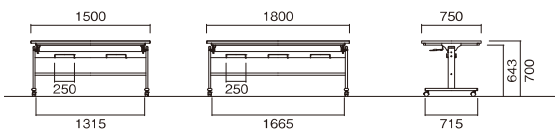

RFC

テーブル RFC-1875-WH
チェア FC-88VW-BL
(P.242)

RFC-1575-WH

RFC-1875-MP

W×D×H	品番	税抜価格
1500×750×700	4人用 RFC-1575-□□	¥129,000
1800×750×700	6人用 RFC-1875-□□	¥137,000

[共通仕様]

- 天板/表面材:メラミン化粧板 エッジ:ソフトエッジ巻 28mm厚
- 脚部/支柱:スチール楕円パイプ(80×25) ベース:スチール楕円パイプ(54×28)
焼付塗装(シルバー) φ50双輪ナイロンキャスター アジャスト機能4ヵ所(ストッパー4個)
- 組立式

[天板カラー] ※品番の□□にカラーを指定してください。

MP メープル (抗菌) **WH** ホワイト (抗菌)

別製対応 …SIAA登録の抗ウイルス・抗菌天板での製作が可能です。
詳細はP.013をご覧ください。

■サイドスタッキング
スタックピッチ156mm

■折りたたみ操作レバー
両サイドに付いているどちらか一方のレバー操作により天板フラップが可能です。

■アジャスト機能付キャスター
キャスター上部のリングを回転させる事によりレベル調整が可能です。