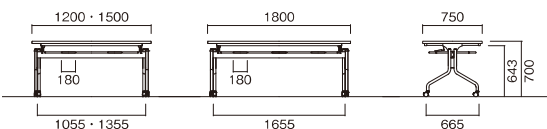

RFH

テーブル RFH-1875-MP

RFH-1575-MP

RFH-1875-WH

W×D×H	品番	税抜価格
1200×750×700	4人用 RFH-1275-□□	¥114,000
1500×750×700	4人用 RFH-1575-□□	¥126,000
1800×750×700	6人用 RFH-1875-□□	¥129,000

[共通仕様]

- 天板/表面材:メラミン化粧板 エッジ:ソフトエッジ巻 28mm厚
- 脚部/スチールパイプ(φ31.8) 焼付塗装(シルバー)
- φ50双輪ナイロンキャスター アジャスト機能4ヶ所(ストッパー4個)
- 組立式

[天板カラー] ※品番の□□にカラーを指定してください。

MP メープル (抗菌) **WH** ホワイト (抗菌)

別製対応 …SIAA登録の抗ウイルス・抗菌天板での製作が可能です。詳細はP.013をご覧ください。

■ハンギング状態

スツールのハンギングが可能です。

■平行スタッキング

効率よく収納できます。スタックピッチ146mm

■アジャスト機能付キャスター

キャスター上部のリングを回転させる事によりレベル調整が可能です。

■折りたたみ操作レバー

両サイドに付いているどちらか一方のレバー操作により天板フラップが可能です。

■スツールハンガー