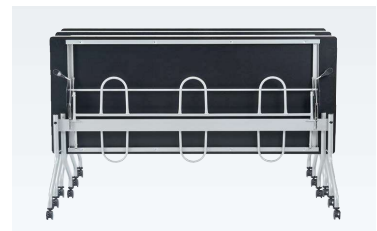

RFH

テーブル RFH-1875-MP

RFH-1575-MP

RFH-1875-WH

W×D×H	品番	税抜価格
1200×750×700	4人用 RFH-1275-□□	¥114,000
1500×750×700	4人用 RFH-1575-□□	¥126,000
1800×750×700	6人用 RFH-1875-□□	¥129,000

[共通仕様]

- 天板/表面材:メラミン化粧板 エッジ:ソフトエッジ巻 28mm厚
- 脚部/スチールパイプ(φ31.8) 焼付塗装(シルバー)
- φ50双輪ナイロンキャスター アジャスト機能4ヶ所(ストッパー4個)
- 組立式

[天板カラー] ※品番の□□にカラーを指定してください。

MP メープル (抗菌) **WH** ホワイト (抗菌)

別製対応 …SIAA登録の抗ウイルス・抗菌天板での製作が可能です。詳細はP.013をご覧ください。

■ハンギング状態

スツールのハンギングが可能です。

■平行スタッキング

効率よく収納できます。スタックピッチ146mm

■アジャスト機能付キャスター

キャスター上部のリングを回転させる事によりレベル調整が可能です。

■折りたたみ操作レバー

両サイドに付いているどちらか一方のレバー操作により天板フラップが可能です。

■スツールハンガー