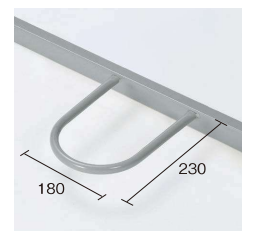

[天板カラー] ※品番の□□にカラーを指定してください。

MP メープル (抗菌) **WH** ホワイト (抗菌)

別製対応 …SIAA登録の抗ウイルス・抗菌天板での製作が可能です。詳細はP.013をご覧ください。

■ハンギング状態

スツールのハンギングが可能です。

■平行スタッキング

効率よく収納できます。スタックピッチ146mm

■アジャスト機能付キャスター

キャスター上部のリングを回転させる事によりレベル調整が可能です。

■折りたたみ操作レバー

両サイドに付いているどちらか一方のレバー操作により天板フラップが可能です。

■スツールハンガー