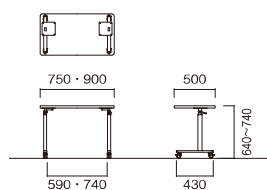

### [共通仕様]

- 天板 / 表面材:メラミン化粧板 エッジ:ソフトエッジ巻 29mm厚
- 脚部 / 支柱:D型パイプ(50×36)  
ベース:スチールパイプ(40×20) 粉体塗装(ホワイト)  
ラチェット昇降式(20mmピッチ5段階切替)  
φ50双輪ナイロンキャスター アジャスト機能4ヶ所(リフトロックストッパー4個)
- 組立式

### ■ラチェット式高さ調節

ロックレバーを解除後、テーブルの高さをH640からH740まで5段階20mmピッチの高さ調節可能です。(高さ確認の目盛り付)

### ■アジャスト機能付キャスター

キャスター上部のリングにより高さ調節できます。制動力の高いリフトロック式ストッパーです。