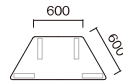

BNA

BNA-1252DL-IV

BNA-1260HRL-MP

BNA-1260KH-IV

W1200×D520

W1200×D600

W1200×D600

H320	BNA-1252DZ-□□ ¥80,500	BNA-1260HRZ-□□ ¥80,500	BNA-1260KZ-□□ ¥78,000
H400	BNA-1252DL-□□ ¥84,200	BNA-1260HRL-□□ ¥84,200	BNA-1260KL-□□ ¥81,700
H490	BNA-1252DM-□□ ¥87,800	BNA-1260HRM-□□ ¥87,800	BNA-1260KM-□□ ¥85,300

■スタッキング例

同形状のテーブルであれば、スタッキングすることができます。
※台形は2台、半円・角型は3台まで。

[共通仕様]

- 天板 / 表面材:メラミン化粧板 エッジ木目ソフトエッジ巻 29mm厚
- 脚部 / プナ成形材 クリア塗装 アジャスター付
- 組立式

[天板カラー] ※品番の□□にカラーを指定してください。

MP メープル (抗菌) IV アイボリー (抗菌)

別製対応 …SIAA登録の抗ウイルス・抗菌天板での製作が可能です。詳細はP.013をご覧ください。