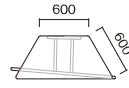

ECS

ECS-1252DM-IV

ECS-1260KL-MP

W1200×D520

W1200×D600

W1200×D600

座卓	H330	ECS-1252DZ-□□ ¥61,400	ECS-1260HRZ-□□ ¥61,400	ECS-1260KZ-□□ ¥59,500	
	H580	ECS-1252DL-□□ ¥67,500	ECS-1260HRL-□□ ¥67,500	ECS-1260KL-□□ ¥65,500	
	キャスター付テーブル (φ40ナイロンキャスター ストッパー付)	H640	ECS-1252DM-□□ ¥67,500	ECS-1260HRM-□□ ¥67,500	ECS-1260KM-□□ ¥65,500
	H700	ECS-1252DH-□□ ¥70,700	ECS-1260HRH-□□ ¥70,700	ECS-1260KH-□□ ¥68,700	

■スタッキング例

同形状のテーブルであれば、3台までスタッキングすることができます。

[共通仕様]

- 天板 / 表面材:メラミン化粧板 エッジソフトエッジ巻 28mm厚
- 脚部 / スチールパイプ(φ31.8) 焼付塗装(アイボリー) アジャスター付
- 完成品

[天板カラー] ※品番の□□にカラーを指定してください。

MP メープル (抗菌) IV アイボリー (抗菌)

別製対応 …SIAA登録の抗ウイルス・抗菌天板での製作が可能です。詳細はP.013をご覧ください。