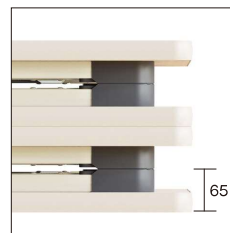

# EU

EU-N1260-MP  
EU-H1260-IV

EU-N0960-MP

EU-H1260-IV

EU-H1260-MP

W×D×H	重量	品番	税抜価格
900×600×380~500	10.4kg	EU-■0960-□□	¥54,600
1200×600×380~500	13kg	EU-■1260-□□	¥57,800

**[共通仕様]**

- 天板／表面材:メラミン化粧板 エッジソフトエッジ巻 28mm厚
- 脚部／フレーム部:スチールパイプ(□26)  
脚部:アルミパイプ(□27) 焼付塗装  
パネピン昇降式(30mmピッチ4段階切替) アジャスター付
- 完成品

**[天板カラー]** ※品番の□□にカラーを指定してください。

**MP** メープル (抗菌)    **IV** アイボリー (抗菌)

**別製対応** ...SIAA登録の抗ウイルス・抗菌天板での製作が可能です。詳細はP.013をご覧ください。

**[脚部カラー]** ※品番の■にカラーを指定してください。

**N** ナチュラルベージュ    **H** ミルキーホワイト

**■パネピン式高さ調節**

テーブルの高さを、H380からH500まで4段階30mmピッチの高さ調節可能です。

※必ずテーブルを裏返して高さ調節してください。

**■省スペース収納**

折りたたみ時の厚みは65mm厚です。