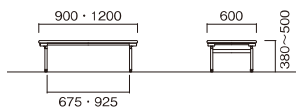

# EU

EU-N1260-MP  
EU-H1260-IV

EU-N0960-MP

EU-H1260-IV

EU-H1260-MP

W×D×H	重量	品番	税抜価格
900×600×380~500	10.4kg	EU-■0960-□□	¥54,600
1200×600×380~500	13kg	EU-■1260-□□	¥57,800

**[共通仕様]**

- 天板／表面材:メラミン化粧板 エッジソフトエッジ巻 28mm厚
- 脚部／フレーム部:スチールパイプ(□26)  
脚部:アルミパイプ(□27) 焼付塗装  
パネピン昇降式(30mmピッチ4段階切替) アジャスター付
- 完成品

**[天板カラー]** ※品番の□□にカラーを指定してください。

**MP** メープル (抗菌)    **IV** アイボリー (抗菌)

**別製対応** ...SIAA登録の抗ウイルス・抗菌天板での製作が可能です。詳細はP.013をご覧ください。

**[脚部カラー]** ※品番の■にカラーを指定してください。

**N** ナチュラルベージュ    **H** ミルキーホワイト

**■パネピン式高さ調節**

テーブルの高さを、H380からH500まで4段階30mmピッチの高さ調節可能です。

※必ずテーブルを裏返して高さ調節してください。

**■省スペース収納**

折りたたみ時の厚みは65mm厚です。