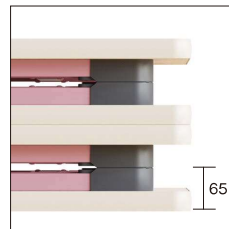

### [共通仕様]

- 天板 / 表面材:メラミン化粧板 エッジソフトエッジ巻 28mm厚
- 脚部 / フレーム部:スチールパイプ (□26)  
脚部:アルミパイプ (□27) 焼付塗装  
パネピン昇降式 (30mmピッチ4段階切替) アジャスター付
- 完成品

[天板カラー] ※品番の□□にカラーを指定してください。

IV アイボリー  
(抗菌)

**別製対応** …SIAA登録の抗ウイルス・抗菌天板での製作が可能です。  
詳細はP.013をご覧ください。

[脚部カラー] ※品番の■にカラーを指定してください。

P サクラピンク G ミントグリーン B アクアブルー Y レモンイエロー

### ■パネピン式高さ調節

テーブルの高さを、H380からH500まで4段階30mmピッチの高さ調節可能です。  
※必ずテーブルを裏返して高さ調節してください。