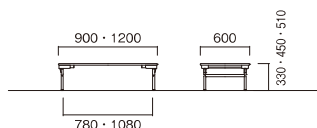

EW

EW-0960L-IV

EW-1260Z-MP

[座卓タイプ]

W×D×H	重量	品番	税抜価格
900×600×330	10.8kg	EW-0960Z-□□	¥54,200
1200×600×330	11.5kg	EW-1260Z-□□	¥58,300

[ロータイプ]

W×D×H	重量	品番	税抜価格
900×600×450	11.4kg	EW-0960L-□□	¥55,100
1200×600×450	12.1kg	EW-1260L-□□	¥59,100

[ミドルタイプ]

W×D×H	重量	品番	税抜価格
900×600×510	11.8kg	EW-0960M-□□	¥55,100
1200×600×510	12.5kg	EW-1260M-□□	¥59,100

[共通仕様]

- 天板 / 表面材:メラミン化粧板 エッジソフトエッジ巻 21mm厚
- 脚部 / スチールパイプ(φ25.4) 焼付塗装 アジャスター付
- 完成品

[天板カラー] ※品番の□□にカラーを指定してください。

- MP メープル (抗菌)
- IV アイボリー (抗菌)

別製対応 …SIAA登録の抗ウイルス・抗菌天板での製作が可能です。詳細はP.013をご覧ください。

■脚部折りたたみ操作バー
操作バーでロック解除でき、脚部の開閉ができます。

■省スペース収納・薄型設計
折りたたみ時の厚みは61mmです。

ESB

ESB-0960Z-IV

ESB-1260M-MP

[座卓タイプ]

W×D×H	重量	品番	税抜価格
900×600×330	9.6kg	ESB-0960Z-□□	¥41,300
1200×600×330	12.2kg	ESB-1260Z-□□	¥46,500

[ロータイプ]

W×D×H	重量	品番	税抜価格
900×600×450	10.1kg	ESB-0960L-□□	¥43,100
1200×600×450	12.6kg	ESB-1260L-□□	¥48,300