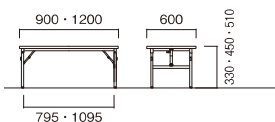

EW

EW-0960L-IV

EW-1260Z-MP

[座卓タイプ]

W×D×H	重量	品番	税抜価格
900×600×330	10.8kg	EW-0960Z-□□	¥54,200
1200×600×330	11.5kg	EW-1260Z-□□	¥58,300

[ロータイプ]

W×D×H	重量	品番	税抜価格
900×600×450	11.4kg	EW-0960L-□□	¥55,100
1200×600×450	12.1kg	EW-1260L-□□	¥59,100

[ミドルタイプ]

W×D×H	重量	品番	税抜価格
900×600×510	11.8kg	EW-0960M-□□	¥55,100
1200×600×510	12.5kg	EW-1260M-□□	¥59,100

[共通仕様]

- 天板 / 表面材:メラミン化粧板 エッジソフトエッジ巻 21mm厚
- 脚部 / スチールパイプ(φ25.4) 焼付塗装 アジャスター付
- 完成品

[天板カラー] ※品番の□□にカラーを指定してください。

W×D×H	重量	品番	税抜価格
900×600×330	9.6kg	ESB-0960Z-□□	¥41,300
1200×600×330	12.2kg	ESB-1260Z-□□	¥46,500

[ロータイプ]

W×D×H	重量	品番	税抜価格
900×600×450	10.1kg	ESB-0960L-□□	¥43,100
1200×600×450	12.6kg	ESB-1260L-□□	¥48,300

[ミドルタイプ]

W×D×H	重量	品番	税抜価格
900×600×510	10.3kg	ESB-0960M-□□	¥43,100
1200×600×510	12.8kg	ESB-1260M-□□	¥48,300

[共通仕様]

- 天板 / 表面材:メラミン化粧板 エッジソフトエッジ巻 28mm厚
- 脚部 / スチールパイプ(□26) 焼付塗装(アイボリー) アジャスター付
- 完成品

[天板カラー] ※品番の□□にカラーを指定してください。