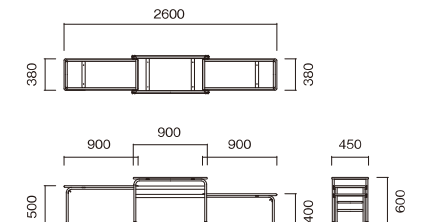

EDH

[3段式]

W×D×H	品番	税抜価格
2600×450×600(500・400)	EDH-3C-□□	¥127,000
収納時 980×450×600		

[2段式]

W×D×H	品番	税抜価格
1750×450×600(500)	EDH-2C-□□	¥95,700
収納時 950×450×600		

収納時

収納時

[共通仕様]

- 天板／表面材:メラミン化粧板 エッジ積層合板ルーター加工 ウレタン塗装 21mm厚
- 脚部／スチールパイプ(φ22.2) 焼付塗装(アイボリー)
φ40単輪PP樹脂キャスター(ストッパー4個)
- 完成品

[天板カラー] ※品番の□□にカラーを指定してください。

IV アイボリー
<抗菌>

別製対応 …SIAA登録の抗ウイルス・抗菌天板での製作が可能です。
詳細はP.013をご覧ください。