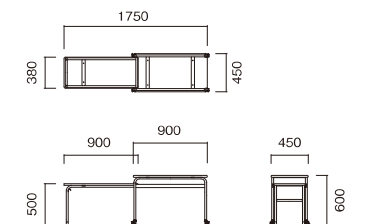

EDH

[3段式]

W×D×H	品番	税抜価格
2600×450×600(500・400)	EDH-3C-□□	¥127,000
収納時 980×450×600		

[2段式]

W×D×H	品番	税抜価格
1750×450×600(500)	EDH-2C-□□	¥95,700
収納時 950×450×600		

収納時

収納時

[共通仕様]

- 天板／表面材:メラミン化粧板 エッジ積層合板ルーター加工 ウレタン塗装 21mm厚
- 脚部／スチールパイプ(φ22.2) 焼付塗装(アイボリー)
φ40単輪PP樹脂キャスター(ストッパー4個)
- 完成品

[天板カラー] ※品番の□□にカラーを指定してください。

IV アイボリー
<抗菌>

別製対応 …SIAA登録の抗ウイルス・抗菌天板での製作が可能です。
詳細はP.013をご覧ください。