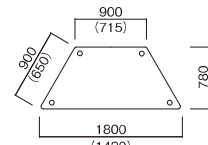

φ1200
FED-1200R-□□
¥90,000

W1200×D1200
FED-1212Q-□□
¥102,000

W1600×D600
FED-1660Q-□□
¥84,200

W1800×D600
FED-1860Q-□□
¥84,200

W1800×D780
FED-1878D-□□
¥94,400

W1800×D900
FED-1890HR-□□
¥94,400

※()内数値は脚間寸法です。

【共通仕様】