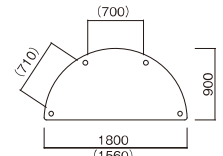

φ1200
FED-1200R-□□
¥90,000

W1200×D1200
FED-1212Q-□□
¥102,000

W1600×D600
FED-1660Q-□□
¥84,200

W1800×D600
FED-1860Q-□□
¥84,200

W1800×D780
FED-1878D-□□
¥94,400

W1800×D900
FED-1890HR-□□
¥94,400

※()内数値は脚間寸法です。

【共通仕様】