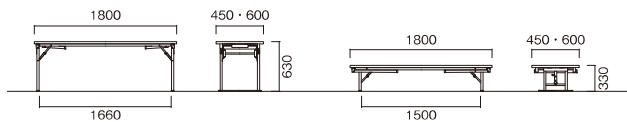

CJK

CJK-1860S-TK

座卓使用時

[ソフトエッジ巻]

W×D×H	重量	品番	税抜価格
1800×450×630(330)	13.4kg	CJK-1845S-□□	¥66,500
1800×600×630(330)	17kg	CJK-1860S-□□	¥74,600

[共巻]

W×D×H	重量	品番	税抜価格
1800×450×630(330)	12.9kg	CJK-1845T-□□	¥62,200
1800×600×630(330)	16.2kg	CJK-1860T-□□	¥70,200

[共通仕様]

- 天板 / 表面材:メラミン化粧板 エッジソフトエッジ巻(S) 共巻(T) 28mm厚
- 脚部 / アルミパイプ(□27) 保護バー付 焼付塗装(ダークグレー)
- 完成品

[天板カラー] ※品番の□□にカラーを指定してください。

RO ローズ TK チーク

CKZ

CKZ-1845T-RO

座卓使用時

[ソフトエッジ巻]

W×D×H	重量	品番	税抜価格
1800×450×630(330)	17.5kg	CKZ-1845S-□□	¥43,500
1800×600×630(330)	21.3kg	CKZ-1860S-□□	¥51,600

[共巻]

W×D×H	重量	品番	税抜価格
1800×450×630(330)	14.8kg	CKZ-1845T-□□	¥38,500
1800×600×630(330)	17.8kg	CKZ-1860T-□□	¥46,300