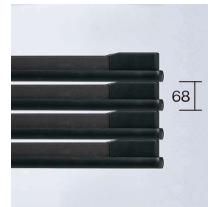

# CUW

CUW-1860S-RO

CUW-1860S-TK

W×D×H	重量	品番	税抜価格
1500×450×630	12kg	CUW-1545S-□□	¥51,100
1500×600×630	14.5kg	CUW-1560S-□□	¥57,800
1800×450×630	13kg	CUW-1845S-□□	¥51,100
1800×600×630	16.4kg	CUW-1860S-□□	¥57,800

[共通仕様]

- 天板/表面材:メラミン化粧板 エッジソフトエッジ巻 28mm厚
- 脚部/アルミパイプ(□27) 保護パー付 焼付塗装(ブラック)
- 完成品

[天板カラー] ※品番の□□にカラーを指定してください。

RO ローズ TK チーク

■省スペース収納・薄型設計

折りたたみ時の厚みは68mm厚です。

# CKP

CKP-1845S-RO

CKP-1845T-TK

[ソフトエッジ巻]

W×D×H	重量	品番	税抜価格
1800×450×630	13.6kg	CKP-1845S-□□	¥37,400
1800×600×630	17kg	CKP-1860S-□□	¥44,400

[共通仕様]

- 天板/表面材:メラミン化粧板 エッジソフトエッジ巻(S) 共巻(T) 28mm厚
- 脚部/スチールパイプ(□26) 保護パー付 焼付塗装(ブラック)
- 完成品