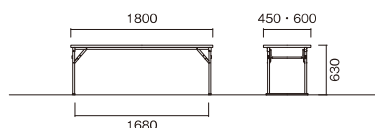

# CKP

CKP-1845S-RO

CKP-1845T-TK

[ソフトエッジ巻]

W×D×H	重量	品番	税抜価格
1800×450×630	13.6kg	CKP-1845S-□□	¥37,400
1800×600×630	17kg	CKP-1860S-□□	¥44,400

[共通仕様]

- 天板/表面材:メラミン化粧板 エッジソフトエッジ巻(S) 共巻(T) 28mm厚
- 脚部/スチールパイプ(□26) 保護パー付 焼付塗装(ブラック)
- 完成品

[共巻]

W×D×H	重量	品番	税抜価格
1800×450×630	11.4kg	CKP-1845T-□□	¥32,800
1800×600×630	14.2kg	CKP-1860T-□□	¥39,600

[天板カラー] ※品番の□□にカラーを指定してください。

RO ローズ TK チーク