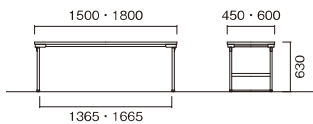

# CUW

CUW-1860S-RO

CUW-1860S-TK

W×D×H	重量	品番	税抜価格
1500×450×630	12kg	CUW-1545S-□□	¥51,100
1500×600×630	14.5kg	CUW-1560S-□□	¥57,800
1800×450×630	13kg	CUW-1845S-□□	¥51,100
1800×600×630	16.4kg	CUW-1860S-□□	¥57,800

[共通仕様]

- 天板/表面材:メラミン化粧板 エッジソフトエッジ巻 28mm厚
- 脚部/アルミパイプ(□27) 保護パー付 焼付塗装(ブラック)
- 完成品

[天板カラー] ※品番の□□にカラーを指定してください。

RO ローズ TK チーク

■省スペース収納・薄型設計

折りたたみ時の厚みは68mm厚です。

# CKP

CKP-1845S-RO

CKP-1845T-TK

[ソフトエッジ巻]

W×D×H	重量	品番	税抜価格
1800×450×630	13.6kg	CKP-1845S-□□	¥37,400
1800×600×630	17kg	CKP-1860S-□□	¥44,400

[共通仕様]

- 天板/表面材:メラミン化粧板 エッジソフトエッジ巻(S) 共巻(T) 28mm厚
- 脚部/スチールパイプ(□26) 保護パー付 焼付塗装(ブラック)
- 完成品