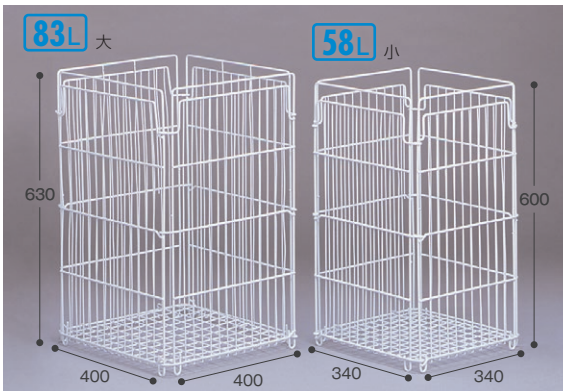

折りたたみタイプ 中袋がすっきりセットできる、折りたたみ式ワイヤー屑入。

ワイヤーバスケット

材質 スチール線材にポリエチレンコーティング サイズ 小:φ340×H600mm、大:φ400×H630mm
規格色 白

品番	規格	重量(約)	容量(約)	価格	梱包入数	元払数量	JANコード
DS-205-100-0	小	約2.5kg	約58L	¥7,800(税込¥8,580)	5台	10台以上	254104
DS-205-130-0	大	約3.0kg	約83L	¥9,000(税込¥9,900)	6台	6台以上	260303

●折りたたみ式 ●中袋にはポリ袋110Gまたはエコ再生100%ゴミ袋(P.97)が使用できます。
●市販のポリ袋は小に70L、大に90Lが使用できます。

コンパクトに収納。
袋を外側に折り、ワイヤーの隙間に差し込みます。