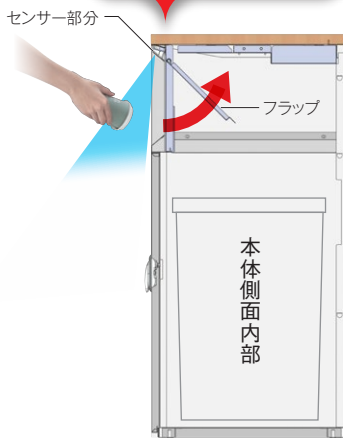

人感センサー付ゴミ箱。ゴミを持った手をフラップに近づけるだけで自動開閉。直接手を触れずに捨てられるので衛生的です。

衛生的で便利なフラップ

※写真はイメージです。

人感センサーで自動開閉

選べる電源(専用ACアダプター・電池)

単3形アルカリ乾電池(4本)でも作動するためコンセントがない場所にも設置できます。

※電源(専用ACアダプター・単3形アルカリ乾電池)は別売です。

設置場所に困らない (一部場所を除く)

電池の交換方法

電池交換は簡単

スライドさせることで天板が外れ簡単に電池交換が行えます。

※下の写真は説明用のイメージ図です。

わかりやすい案内表記

フラップが自動で開くことを使用者にわかりやすく伝えるシール付

8分別表記に対応

多分別回収に対応しているので、施設の回収ニーズに対応できます。