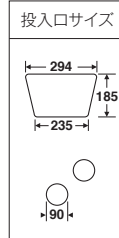

8分別での回収が可能です

多分別回収に対応しているので、施設の回収ニーズに合わせてセットできます。