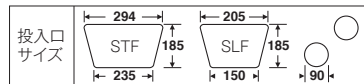

袋のセット方法

袋を外側に折り、ワイヤーの隙間に差し込みます。