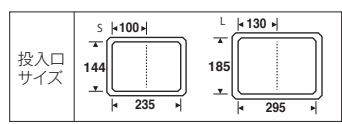

シャープなスクエアフォルムと美しいステンレスのコンビネーション

STAINLESS

省スペースで分別回収が可能なステンレス製ゴミ箱。サビにも強く水回りのスペースに設置可能です。

37L 収納量(目安)
あきかん(350mL) PETボトル(500mL)
約46本 約24本

分別ステンターボックスL

材質 蓋:ABS(再生樹脂)・ステンレスNo.4仕上、本体:ステンレスNo.4仕上・ABS(再生樹脂)、袋止め:ポリプロピレン(再生樹脂)
サイズ 本体:約W360×D250×H600mm
容量 約37L

意匠登録済 クリーン購入法適合品 リサイクル促進 再生素材

付属シール以外をご希望の場合は、別売の「分別ラベル」(P.96)をご覧ください。

中身が見えない樹脂製スイング蓋付投入口。

ステンターボックス

材質 ステンレスNo.4仕上、ABS(再生樹脂)、袋止め:ポリプロピレン(再生樹脂)
サイズ S:約W300×D210×H550mm、L:約W360×D250×H600mm
容量 S:約23L、L:約37L

意匠登録済 クリーン購入法適合品 再生素材

中身が見えないステンレス製スイング蓋付投入口。

ステンターボックス ステンフタ

材質 蓋:ABS(再生樹脂)・ステンレスNo.4仕上、本体:ステンレスNo.4仕上・ABS(再生樹脂)、袋止め:ポリプロピレン(再生樹脂)
サイズ S:約W300×D210×H550mm、L:約W360×D250×H600mm
容量 S:約23L、L:約37L

品番	規格	重量(約)	価格	梱包人数	元払数量	JANコード
DS-251-420-0	S	2.6kg	¥18,000(税込¥19,800)	1台	4台以上	115214
DS-251-540-0	L	3.4kg	¥22,000(税込¥24,200)	1台	4台以上	115221