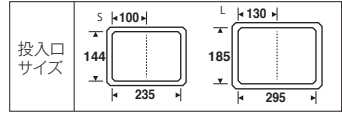

意匠登録済 クリーン購入法適合品 リサイクル促進 再生素材

付属シール以外をご希望の場合は、別売の「分別ラベル」(P.96)をご覧ください。

中身が見えない樹脂製スイング蓋付投入口。

ステンターボックス

材質 ステンレスNo.4仕上、ABS(再生樹脂)、袋止め:ポリプロピレン(再生樹脂)
サイズ S:約W300×D210×H550mm、L:約W360×D250×H600mm
容量 S:約23L、L:約37L

品番	規格	重量(約)	価格	梱包人数	元払数量	JANコード
DS-251-410-0	S	2.4kg	¥14,000(税込¥15,400)	1台	4台以上	115207
DS-251-510-0	L	3.2kg	¥18,000(税込¥19,800)	1台	4台以上	115177

- 袋止め付 ●中袋はSに専用中袋S(P.97)、Lに専用中袋L(P.97)が使用できます。
- 市販の45L用ポリ袋が使用できます。
- 蓋枠、本体上枠、本体底板:再生ABS樹脂100%使用 ●袋止め:再生ポリプロピレン100%使用

意匠登録済 クリーン購入法適合品 再生素材

中身が見えないステンレス製スイング蓋付投入口。

ステンターボックス ステンフタ

材質 蓋:ABS(再生樹脂)・ステンレスNo.4仕上、本体:ステンレスNo.4仕上・ABS(再生樹脂)、袋止め:ポリプロピレン(再生樹脂)
サイズ S:約W300×D210×H550mm、L:約W360×D250×H600mm
容量 S:約23L、L:約37L

品番	規格	重量(約)	価格	梱包人数	元払数量	JANコード
DS-251-420-0	S	2.6kg	¥18,000(税込¥19,800)	1台	4台以上	115214
DS-251-540-0	L	3.4kg	¥22,000(税込¥24,200)	1台	4台以上	115221