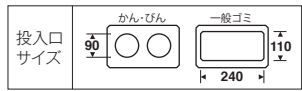

シャープなスクエアフォルムと美しいステンレスのコンビネーション

STAINLESS

省スペースで分別回収が可能なステンレス製ゴミ箱。サビにも強く水回りのスペースに設置可能です。

37L 収納量(目安)
あきかん(350mL) PETボトル(500mL)
約46本 約24本

分別ステンターボックスL

材質 蓋:ABS(再生樹脂)・ステンレスNo.4仕上、本体:ステンレスNo.4仕上・ABS(再生樹脂)、袋止め:ポリプロピレン(再生樹脂)
サイズ 本体:約W360×D250×H600mm
容量 約37L