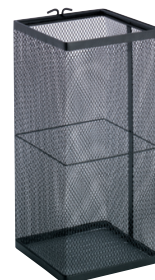

28L

屑入DK-030

SU-289-530-0 JANコード 355009

¥174,000(税込¥191,400) 28L

材 質 ステンレスヘアライン仕上
サ イ ズ 本体:約□300×H600mm、
中カゴ:約□270×H400mm

重 量 約12kg
梱包入数 2台
元払数量 1台以上

- 中カゴ(ステンレス)付
- 底ゴム付 ●別途ミラー仕上げ可能
- 中袋には専用中袋S(P.97)が使用できます。
- 市販の45L用ポリ袋が使用できます。

16L

中カゴ

ステンレス丸型屑入GPX-31M ★

SU-955-260-0 JANコード 738406

¥23,000(税込¥25,300) 16L

材 質 本体:ステンレスヘアライン仕上、
中カゴ:ストッパー:スチール線材
サ イ ズ 本体:約φ253×H600mm、中カゴ:約φ210×H450mm

重 量 約3.2kg
梱包入数 2台
元払数量 4台以上

- 中カゴ付 ●底ゴム付
- 中袋には専用中袋S(P.97)が使用できます。
- 市販の20L用ポリ袋が使用できます。

20L

中カゴ

ステンレス角型屑入GPX-41K

SU-955-250-0 JANコード 738307

¥26,000(税込¥28,600) 20L

材 質 本体:ステンレスヘアライン仕上、
中カゴ:ストッパー:スチール線材
サ イ ズ 本体:約□253×H600mm、中カゴ:約□210×H450mm

重 量 約4.6kg
梱包入数 2台
元払数量 4台以上

- 中カゴ付 ●底ゴム付
- 中袋には専用中袋S(P.97)が使用できます。
- 市販の20L用ポリ袋が使用できます。