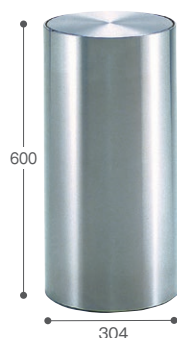

屑入DM-220

SU-289-220-0 JANコード 355306

¥22,800(税込¥25,080) 8.3L

材 質 ステンレスヘアライン仕上
サ イ ズ 約φ205×H305mm
重 量 約1.6kg
梱包入数 6台
元払数量 4台以上

- 別途ミラー仕上げ可能
- 市販の10L用ポリ袋が使用できます。

14.2L

屑入DM-025

SU-289-025-0 JANコード354507

¥109,000(税込¥119,900) 14.2L

材 質 ステンレスヘアライン仕上
サ イ ズ 本体:約φ250×H600mm、
中カゴ:約φ220×H400mm
重 量 約6.1kg
梱包入数 2台
元払数量 1台以上

- 中カゴ(ステンレス)付
- 底ゴム付 ●別途ミラー仕上げ可能
- 中袋には専用中袋S(P.97)が使用できます。
- 市販の20L用ポリ袋が使用できます。

23L

屑入DM-030

SU-289-030-0 JANコード 354606

¥126,000(税込¥138,600) 23L

材 質 ステンレスヘアライン仕上
サ イ ズ 本体:約φ304×H600mm、
中カゴ:約φ285×H400mm

重 量 約7.7kg
梱包入数 2台
元払数量 1台以上

- 中カゴ(ステンレス)付
- 底ゴム付 ●別途ミラー仕上げ可能
- 中袋には専用中袋S(P.97)が使用できます。
- 市販の30L用ポリ袋が使用できます。

18.4L

屑入DK-025

SU-289-525-0 JANコード 354903

¥132,000(税込¥145,200) 18.4L

材 質 ステンレスヘアライン仕上
サ イ ズ 本体:約□250×H600mm、
中カゴ:約□220×H400mm

重 量 約9.3kg
梱包入数 2台
元払数量 1台以上

- 中カゴ(ステンレス)付
- 底ゴム付 ●別途ミラー仕上げ可能
- 中袋には専用中袋S(P.97)が使用できます。
- 市販の20L用ポリ袋が使用できます。