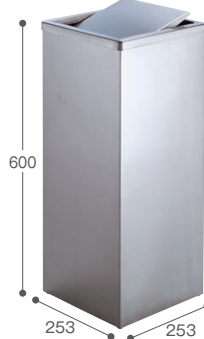

18.4L

屑入DK-025

SU-289-525-0 JANコード 354903

¥132,000(税込¥145,200) 18.4L

材 質 ステンレスヘアライン仕上
サ イ ズ 本体:約□250×H600mm、
中カゴ:約□220×H400mm

重 量 約9.3kg
梱包入数 2台
元払数量 1台以上

- 中カゴ(ステンレス)付
- 底ゴム付 ●別途ミラー仕上げ可能
- 中袋には専用中袋S(P.97)が使用できます。
- 市販の20L用ポリ袋が使用できます。

28L

屑入DK-030

SU-289-530-0 JANコード 355009

¥174,000(税込¥191,400) 28L

材 質 ステンレスヘアライン仕上
サ イ ズ 本体:約□300×H600mm、
中カゴ:約□270×H400mm

重 量 約12kg
梱包入数 2台
元払数量 1台以上

- 中カゴ(ステンレス)付
- 底ゴム付 ●別途ミラー仕上げ可能
- 中袋には専用中袋S(P.97)が使用できます。
- 市販の45L用ポリ袋が使用できます。

16L

中カゴ

ステンレス丸型屑入GPX-31M ★

SU-955-260-0 JANコード 738406

¥23,000(税込¥25,300) 16L

材 質 本体:ステンレスヘアライン仕上、
中カゴ:ストッパー:スチール線材
サ イ ズ 本体:約φ253×H600mm、中カゴ:約φ210×H450mm

重 量 約3.2kg
梱包入数 2台
元払数量 4台以上

- 中カゴ付 ●底ゴム付
- 中袋には専用中袋S(P.97)が使用できます。
- 市販の20L用ポリ袋が使用できます。

20L

中カゴ

ステンレス角型屑入GPX-41K

SU-955-250-0 JANコード 738307

¥26,000(税込¥28,600) 20L

材 質 本体:ステンレスヘアライン仕上、
中カゴ:ストッパー:スチール線材
サ イ ズ 本体:約□253×H600mm、中カゴ:約□210×H450mm

重 量 約4.6kg
梱包入数 2台
元払数量 4台以上

- 中カゴ付 ●底ゴム付
- 中袋には専用中袋S(P.97)が使用できます。
- 市販の20L用ポリ袋が使用できます。