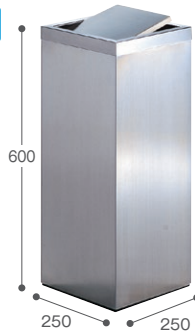

¥109,000(税込¥119,900) 14.2L

材 質 ステンレスヘアライン仕上
サ イ ズ 本体:約φ250×H600mm、
中カゴ:約φ220×H400mm
重 量 約6.1kg
梱包入数 2台
元払数量 1台以上

- 中カゴ(ステンレス)付
- 底ゴム付 ●別途ミラー仕上げ可能
- 中袋には専用中袋S(P.97)が使用できます。
- 市販の20L用ポリ袋が使用できます。

23L

屑入DM-030

SU-289-030-0 JANコード 354606

¥126,000(税込¥138,600) 23L

材 質 ステンレスヘアライン仕上
サ イ ズ 本体:約φ304×H600mm、
中カゴ:約φ285×H400mm

重 量 約7.7kg
梱包入数 2台
元払数量 1台以上

- 中カゴ(ステンレス)付
- 底ゴム付 ●別途ミラー仕上げ可能
- 中袋には専用中袋S(P.97)が使用できます。
- 市販の30L用ポリ袋が使用できます。

18.4L

屑入DK-025

SU-289-525-0 JANコード 354903

¥132,000(税込¥145,200) 18.4L

材 質 ステンレスヘアライン仕上
サ イ ズ 本体:約□250×H600mm、
中カゴ:約□220×H400mm

重 量 約9.3kg
梱包入数 2台
元払数量 1台以上

- 中カゴ(ステンレス)付
- 底ゴム付 ●別途ミラー仕上げ可能
- 中袋には専用中袋S(P.97)が使用できます。
- 市販の20L用ポリ袋が使用できます。

28L

屑入DK-030

SU-289-530-0 JANコード 355009

¥174,000(税込¥191,400) 28L

材 質 ステンレスヘアライン仕上
サ イ ズ 本体:約□300×H600mm、
中カゴ:約□270×H400mm

重 量 約12kg
梱包入数 2台
元払数量 1台以上

- 中カゴ(ステンレス)付
- 底ゴム付 ●別途ミラー仕上げ可能
- 中袋には専用中袋S(P.97)が使用できます。
- 市販の45L用ポリ袋が使用できます。