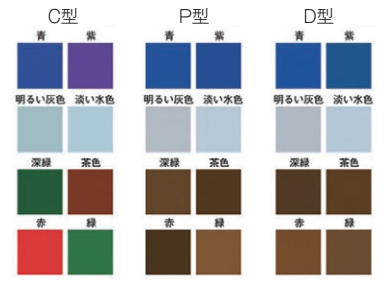

きちんと分別しながら
中身が見えすぎない
半透明タイプ。

色弱の方も識別しやすい
ユニバーサルカラー

分別シール(蓋に付属) 袋止め

ユニバーサルカラーとは?

色の見え方が異なる人にも配慮した色使いのことで。色弱や色覚異常とよばれる色の見え方が異なる色覚多様性の人は、日本の場合は男性の約20人に1人、女性の約500人に1人、日本全体では320万人以上いるとされています。

色覚のしくみ

人間の目の網膜には、暗いとさだけ動く杆体と明るいところだけで働く錐体の、2種類の視細胞があります。錐体にはL(赤)、M(緑)、S(青)の3種類があり、どのような波長の光を主に感じるか(分光感度)が異なります。

色覚(色の見え方)のタイプ

- C型(LMS 3つの錐体/一般的な色覚)
- P型(LS 2つの錐体)
- D型(LS 2つの錐体)

※P型、D型などは特定非営利活動法人カラーユニバーサルデザイン機構が提案している色覚タイプの呼称

色覚タイプによる色の見え方のちがい

出典カラーユニバーサルデザイン機構

60L

セット例 ※本体と蓋は別売です。

収納量 (目安)	あきかん(350ml)	PETボトル(500ml)
	約75本	約40本