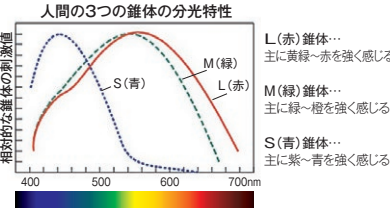

きちんと分別しながら
中身が見えすぎない
半透明タイプ。

色弱の方も識別しやすい
ユニバーサルカラー

分別シール(蓋に付属) 袋止め

ユニバーサルカラーとは?

色の見え方が異なる人にも配慮した色使いのことで。色弱や色覚異常とよばれる色の見え方が異なる色覚多様性の人は、日本の場合は男性の約20人に1人、女性の約500人に1人、日本全体では320万人以上いるとされています。

色覚のしくみ

人間の目の網膜には、暗いとさだけ動く杆体と明るいところだけで働く錐体の、2種類の視細胞があります。錐体にはL(赤)、M(緑)、S(青)の3種類があり、どのような波長の光を主に感じるか(分光感度)が異なります。

色覚(色の見え方)のタイプ

- C型(LMS 3つの錐体/一般的な色覚)
- P型(LS 2つの錐体)
- D型(LS 2つの錐体)

※P型、D型などは特定非営利活動法人カラーユニバーサルデザイン機構が提案している色覚タイプの呼称

色覚タイプによる色の見え方のちがい

出典カラーユニバーサルデザイン機構

60L

セット例 ※本体と蓋は別売です。

収納量 (目安)	あきかん(350ml)	PETボトル(500ml)
	約75本	約40本

分別ユニバーサルペール65(本体)半透明 DS-228-565-0

¥6,000(税込¥6,600) 60L

材質 ポリプロピレン
サイズ 本体のみ:約W333×D489×H560mm、
セット時:約W346×D489×H812mm
規格色 ナチュラル(半透明)
重量 本体のみ:約2.0kg、セット時:約3.0kg
梱包入数 6台
元払数量 12台以上

- 本体と蓋をセットでご注文の場合、元払数量は(6台以上)です。
- 中袋にはポリ袋110Gまたはエコ再生100%ゴミ袋(P.97)が使用できます。
- 市販の70L用ポリ袋が使用できます。