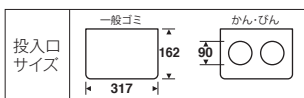

再生ポリプロピレンを使用した分別屑入。

収納量 (目安)
あきかん(350mL) PETボトル(500mL)
約115本 約60本

一般ゴミ用(セット時) 90L かん・びん用(セット時)