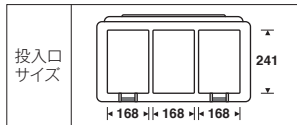

¥7,500(税込¥8,250)

材質 ポリプロピレン(再生樹脂)  
サイズ 約W458×D458×H242mm  
規格色 灰  
梱包入数 4個  
元払数量 8個以上

品番	規格	重量(約)	JANコード
DS-231-201-5	一般ゴミ用	1.8kg	561950
DS-231-207-5	かん・びん用	1.5kg	562056

- 本体と蓋をセットでご注文の場合、元払数量は(4台以上)です。
- 一般ゴミ用:「一般ゴミ」シール1枚入、  
かん・びん用:「かん・びん」シール1枚入
- 製品重量の98%再生素材使用

付属シール以外をご希望の場合は、別売の「分別ラベル」(P.96)をご覧ください。

1台で3分別できる省スペースの樹脂分別屑入。

100L

エコ3分別ゴミボックス(カラー)

材質 ポリプロピレン(再生樹脂)  
サイズ 約W800×D425×H585mm  
規格色 本体:灰石目

品番	容量(約)	重量(約)	価格	梱包入数	元払数量	JANコード
DS-193-100-0	100L	4.8kg	¥9,600(税込¥10,560)	3台	9台以上	559100