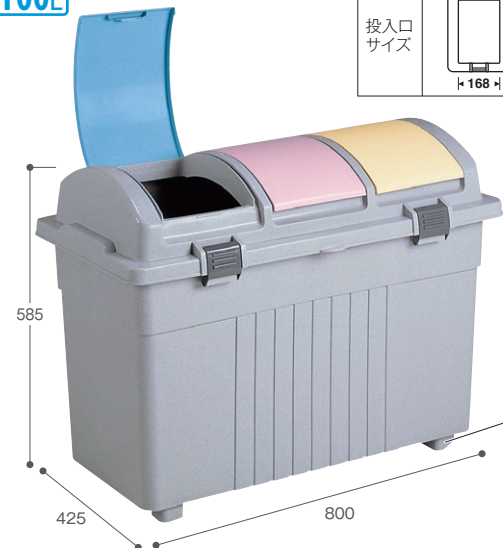

内容物がクリアに見える透明タイプの屑入。

収納量 (目安)  
あきかん(350mL) PETボトル(500mL)  
約45本 約23本

透明エコダスター#35  
¥8,320(税込¥9,152) 35L

材質 本体・フタ・キャップ:再生PET、袋止め:PP  
サイズ 約W336×D403×H625mm  
重量 約2kg

#35・ペットボトルキャップ用 グリーン

品番 規格  
DS-459-035-0 ペットボトルキャップ用 グリーン

梱包入数 4台  
元払数量 8台以上

- 本体と蓋をセットでご注文の場合、元払数量は(4台以上)です。
- 中袋にはポリ袋110Gまたはエコ再生100%ゴミ袋(P.97)が使用できます。
- 市販の90L用ポリ袋が使用できます。
- 製品重量の98%再生素材使用

グリーン購入法適合品 リサイクル促進 塩ビ不使用 再生素材

※本体と蓋は別売です。 ※シールは蓋のみに付属しています。

トラッシュペール90(蓋)

¥7,500(税込¥8,250)

材質 ポリプロピレン(再生樹脂)  
サイズ 約W458×D458×H242mm  
規格色 灰  
梱包入数 4個  
元払数量 8個以上

品番	規格	重量(約)	JANコード
DS-231-201-5	一般ゴミ用	1.8kg	561950
DS-231-207-5	かん・びん用	1.5kg	562056

- 本体と蓋をセットでご注文の場合、元払数量は(4台以上)です。
- 一般ゴミ用:「一般ゴミ」シール1枚入、  
かん・びん用:「かん・びん」シール1枚入
- 製品重量の98%再生素材使用

付属シール以外をご希望の場合は、別売の「分別ラベル」(P.96)をご覧ください。

1台で3分別できる省スペースの樹脂分別屑入。

100L

エコ3分別ゴミボックス(カラー)

材質 ポリプロピレン(再生樹脂)  
サイズ 約W800×D425×H585mm  
規格色 本体:灰石目

品番	容量(約)	重量(約)	価格	梱包入数	元払数量	JANコード
DS-193-100-0	100L	4.8kg	¥9,600(税込¥10,560)	3台	9台以上	559100