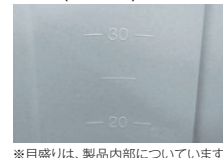

※目盛りは、製品内部についています。
※目盛りは、あくまで目安になります。

収納量 (目安)

あきかん (350mL)	PETボトル (500mL)
約55本	約28本

45L #45グレー (セット時)