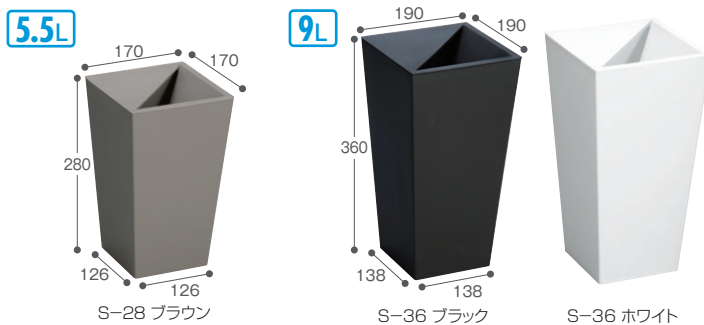

材質 ポリプロピレン(再生樹脂)
サイズ 約W209×D209×H419mm
規格色 ライトグレー・ブラック

品番 規格色 重量(約) 梱包入数 元払数量 JANコード
DS-203-012-8 ライトグレー 544g 18個 36個以上 559681
DS-203-012-9 ブラック 544g 18個 36個以上 559698

●再生ポリプロピレン100%使用
●市販の10L用ポリ袋が使用できます。

グリーン購入法適合品 塩ビ不使用 再生素材

上からゴミが見えず、洗練されたデザイン。3色展開で様々なシーンに対応します。

ユニード カクス

材質 ポリプロピレン(表面シボ加工) 規格色 ブラウン・ブラック・ホワイト

Table with columns: 品番, 色コード, 規格, サイズ(約), 容量(約), 重量(約), 価格, 梱包入数, 元払数量. Lists models DS-452-028 and DS-452-036.