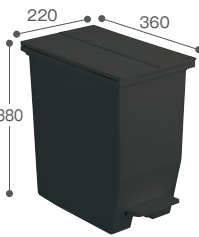

ペダル式ゴミ箱

蓋の開き方を選べ、狭い隙間にも置けるスリムなペダル式ゴミ箱です。ランドリースペースや洗面所、デスク下、トイレなどで活躍します。

置き場所に合わせて開き方を選べます。

蓋の向きを付け替え、背面のレバーをフタの回転軸側に倒すことで、ふたを右開き左開きに変えることができます。

13L

13L ブラック

13L ホワイト

蓋を開けた状態の高さ

NEW

ペダルオープンツイン13L

材質	ポリプロピレン	梱包入数	8個			
規格色	ブラック・ホワイト	元払数量	24個以上			
品番	色コード	規格	サイズ(約)	容量(約)	重量(約)	価格
DS-218-813-□	13L	W135×D360×H380mm	13L	928g	<b>¥3,500</b> (税込 <b>¥3,850</b> )	
色コード/7.ブラック 8.ホワイト						
●袋止め付 ●対応ポリ袋の目安サイズ:約520×600mm ●小型ポリ袋(P.211)LN-17が使用できます。						

塩ビ不使用

袋止め

蓋が両サイドへ開くため高さを取らず、コンパクトに納まるペダル式ゴミ箱です。

引き出しやすい背面キャスター付

袋止め

20L

20L ブラック

20L ホワイト

45L

45L ブラック

45L ホワイト

ペダルオープンツイン20L

材質	ポリプロピレン	梱包入数	8個			
規格色	ブラック・ホワイト	元払数量	24個以上			
サイズ	約W220×D360×H380mm	容量(約)	20L			
重量	約1.2kg	重量(約)	約1.8kg			
品番	色コード	規格	サイズ(約)	容量(約)	重量(約)	価格
DS-218-820-□						<b>¥4,030</b> (税込 <b>¥4,433</b> )
色コード/7.ブラック 8.ホワイト						
●袋止め付 ●背面キャスター付 ●小型ポリ袋(P.211)LN-22が使用できます。						