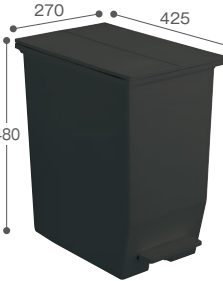

ペダル式ゴミ箱

蓋の開き方を選べ、狭い隙間にも置けるスリムなペダル式ゴミ箱です。ランドリースペースや洗面所、デスク下、トイレなどで活躍します。

置き場所に合わせて開き方を選べます。

蓋の向きを付け替え、背面のレバーをフタの回転軸側に倒すことで、ふたを右開き左開きに変えることができます。

13L

13L ブラック

13L ホワイト

蓋を開けた状態の高さ

NEW

ペダルオープンツイン13L

材質	ポリプロピレン	梱包入数	8個			
規格色	ブラック・ホワイト	元払数量	24個以上			
品番	色コード	規格	サイズ(約)	容量(約)	重量(約)	価格
DS-218-813-□	13L	W135×D360×H380mm	13L	928g	<b>¥3,500</b> (税込 <b>¥3,850</b> )	
色コード/7.ブラック 8.ホワイト						
●袋止め付 ●対応ポリ袋の目安サイズ:約520×600mm ●小型ポリ袋(P.211)LN-17が使用できます。						

塩ビ不使用

袋止め

蓋が両サイドへ開くため高さを取らず、コンパクトに納まるペダル式ゴミ箱です。

引き出しやすい背面キャスター付

袋止め

20L

20L ブラック

20L ホワイト

45L

45L ブラック

45L ホワイト

ペダルオープンツイン20L

材質	ポリプロピレン	梱包入数	8個			
規格色	ブラック・ホワイト	元払数量	24個以上			
サイズ	約W220×D360×H380mm	容量(約)	20L			
重量	約1.2kg	重量(約)	約1.8kg			
品番	色コード	規格	サイズ(約)	容量(約)	重量(約)	価格
DS-218-820-□						<b>¥4,030</b> (税込 <b>¥4,433</b> )
色コード/7.ブラック 8.ホワイト						
●袋止め付 ●背面キャスター付 ●小型ポリ袋(P.211)LN-22が使用できます。						