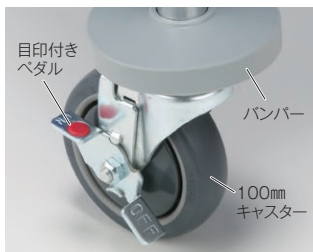

BMダストカー専用ポケットE
▶P.108

BMオーダーポケット
▶P.109

フレーム ロングセラー商品に2輪ストッパー付きでさらなる安心感。

不意の転がりを防止する2輪ストッパー付

※片側並列2ヶ所

BMダストカー(フレーム)バンパー付き/100φキャスト2輪ストッパー付き並列

受注生産

材質 大:φ25.4、小:φ22.2スチールパイプにクロームメッキ
バンパー直径 100mm
梱包入数 小:1台、大:1台
元払数量 小:3台以上、大:2台以上

品番	規格	フレームサイズ(約)	重量(約)	価格
DS-232-131-0	小	W635×D585×H840mm	6.7kg	¥32,500(税込¥35,750)
DS-232-141-0	大	W740×D720×H940mm	9.1kg	¥36,500(税込¥40,150)

- 受注生産品です。通常納期受注後約1週間で出荷します。
- 製品特性上、サイズに多少誤差が生じる場合があります。
- 100φキャスト2輪ストッパー付 ●折りたたみ式