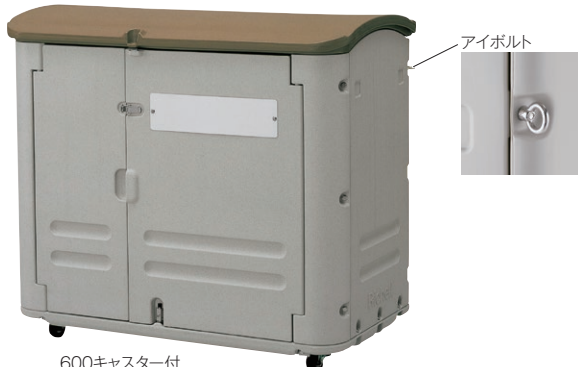

排水口付

カギ穴付

衝撃に強い二重壁パネル構造の、サビない樹脂製容器。屋外でのゴミ集積用や物置などに最適です。

400L

ゴミの入った45Lポリ袋が約8個入ります。

600L

ゴミの入った45Lポリ袋が約13個入ります。

400キャスター付

600キャスター付

アイボルト

排水口付

カギ穴付

ワイドストレージ

完成品でお届けします

品番	規格	サイズ(約)	重量(約)	価格	JANコード
DS-253-040-0	400キャスターなし	W900×D680×H1050mm	27kg	¥115,000(税込¥126,500)	592107
DS-253-140-0	400キャスター付	W900×D680×H1110mm	29kg	¥120,000(税込¥132,000)	592206
DS-253-060-0	600キャスターなし	W1250×D680×H1050mm	35.5kg	¥135,000(税込¥148,500)	592305
DS-253-160-0	600キャスター付	W1250×D680×H1110mm	37.5kg	¥140,000(税込¥154,000)	592404