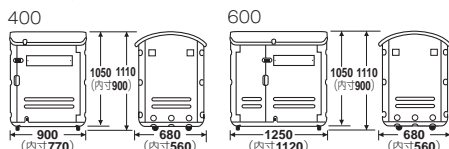

ワイドストレージ

完成品でお届けします

品番	規格	サイズ(約)	重量(約)	価格	JANコード
DS-253-040-0	400キャスターなし	W900×D680×H1050mm	27kg	¥115,000(税込¥126,500)	592107
DS-253-140-0	400キャスター付	W900×D680×H1110mm	29kg	¥120,000(税込¥132,000)	592206
DS-253-060-0	600キャスターなし	W1250×D680×H1050mm	35.5kg	¥135,000(税込¥148,500)	592305
DS-253-160-0	600キャスター付	W1250×D680×H1110mm	37.5kg	¥140,000(税込¥154,000)	592404

●カギの取付け可能 ●カギは付属していません。 ●移動、転倒防止用アイボルト付
●受注生産品です。ご注文の際は、納期をご確認ください。 ●床面の耐荷重は400・80kg、600・120kgです。
●車上渡し商品につき納入時に荷下ろし介助者が必要です。
■沖縄及び離島は別途運賃を申し受けます。ただし元払数量以上のご注文でも配送場所や配送条件によっては別途運賃が発生する場合がございます。

リサイクル促進 塩ビ不使用