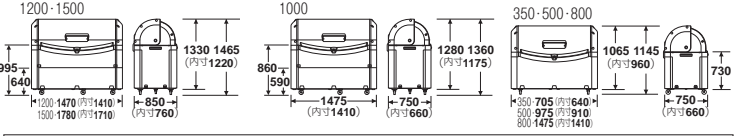

リサイクル促進 塩ビ不使用