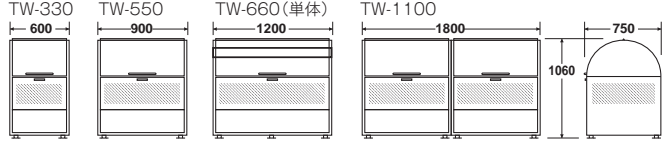

ワイドステーションTW

材質 ステンレス

品番	規格	サイズ	容量(約)	重量(約)	価格
DS-204-006-0	TW-330	W600×D750×H1060mm	330L	26.5kg	オープン価格
DS-204-009-0	TW-550	W900×D750×H1060mm	550L	32.5kg	オープン価格
DS-204-011-0	TW-660(単体)	W1200×D750×H1060mm	770L	50kg	オープン価格
DS-204-018-0	TW-1100	W1800×D750×H1060mm	1100L	65kg	オープン価格

- ●受注生産品です。ご注文の際は、納期をご確認ください。
- ●脚部にアンカーボルト用の穴付(φ12mm)、アンカーボルトは付属していません。
- ●車上渡し商品につき納入時に荷下ろし介助者が必要です。

■運賃は別途申し受けます。

リサイクル促進