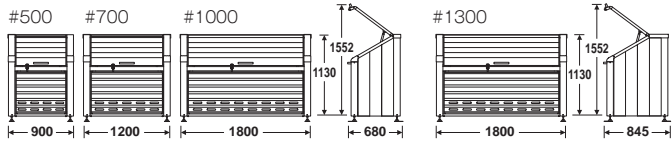

トラッシュステーション®

完成品でお届けします

材質 本体:アルミ(アルマイト加工)、底板:ステンレス、アジャスター:ステンレス

品番	規格	サイズ(約) ※アジャスター含まず	容量(約)	重量(約)	価格
DS-204-205-0	#500	W900×D680×H1130mm	460L	42kg	オープン価格
DS-204-207-0	#700	W1200×D680×H1130mm	620L	50kg	オープン価格
DS-204-210-0	#1000	W1800×D680×H1130mm	960L	61.5kg	オープン価格
DS-204-213-0	#1300	W1800×D845×H1130mm	1260L	72kg	オープン価格

- ●アジャスター付、アンカーボルト用の穴付(φ14mm)
- ●カギ止め金具付
- ●カギは付属していません。
- ●アンカーボルト(M10)4本付、アンカーを使用して固定してください。
- ●耐荷重は約200kg(静止時)
- ●ご注文の際は、納期をご確認ください。
- ●車上渡し商品につき納入時に荷下ろし介助者が必要です。

■運賃は別途申し受けます。

リサイクル促進