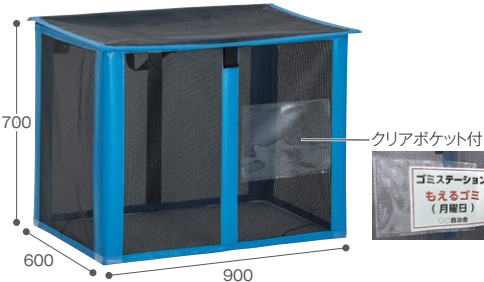

通気性の良い折りたたみ式、軽量でサビにも強いアルミ製です。

1000L

前面は大きく開く観音開き扉

ワイドステーションR-1000

DS-204-114-0

オープン価格

1000L

材質 アルミ(金網:スチールに亜鉛メッキ)  
 サイズ W1420×D865×H1070mm  
 キャスター直径 50mm  
 重量 約47kg  
 耐荷重 静止時約120kg  
 梱包入数 1台  
 元払数量 1台以上

リサイクル促進

ゴミ置き場のカラス対策はこれにおまかせ！  
 軽くて出し入れも簡単、折りたたんで収納できます。

折りたたんで持ち運べます。  
 ※自立ゴミネット 折りたたみ式 黒のみ。

折りたたみ時

底面が空いているので、ゴミネットのセットもゴミの回収も簡単に行えます。

折りたたみ時

蓋だけではなく前扉も開くので、ゴミの出し入れが楽に行えます。

折りたたみ時

※写真は250L

380Lタイプ

クリアポケット付

430Lタイプ

580Lタイプ

250L 340L 380L

自立ゴミネット 折りたたみ式 黒

材質 ネット部分:ターポリン、支柱:FRP、取手・枠:ポリエチレン  
 サイズ 250L:約W600×D600×H700mm、340L:約W700×D700×H700mm、380L:W900×D600×H700mm

- 折りたたみ式 ●クリアポケット付
- ご注文の際は、納期をご確認ください。

430L 650L

自立ゴミネット 折りたたみ式 緑

材質 ネット部分:PET再生樹脂、支柱:FRP、取手・枠:ポリエチレン  
 サイズ 430L:約W900×D600×H800mm、650L:約W900×D900×H800mm

規格色 緑  
 梱包入数 5台  
 元払数量 3台以上

| 品番           | 規格   | 容量(約) | 重量(約) | 価格                 | JANコード |
|--------------|------|-------|-------|--------------------|--------|
| DS-261-001-1 | 430L | 430L  | 2.4kg | ¥33,500(税込¥36,850) | 110622 |
| DS-261-002-1 | 650L | 650L  | 2.8kg | ¥34,000(税込¥37,400) | 110639 |