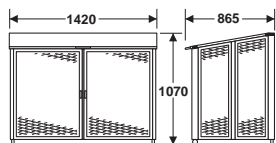

通気性の良い折りたたみ式、軽量でサビにも強いアルミ製です。

1000L

前面は大きく開く観音開き扉

ワイドステーションR-1000

DS-204-114-0

オープン価格

1000L

材質 アルミ(金網:スチールに亜鉛メッキ)  
 サイズ W1420×D865×H1070mm  
 キャスター直径 50mm  
 重量 約47kg  
 耐荷重 静止時約120kg  
 梱包入数 1台  
 元払数量 1台以上

- 折りたたみ式 ●ご注文の際は、納期をご確認ください。
- 車上渡し商品につき納入時に荷下ろし介助者が必要です。
- 北海道、沖縄及び離島は別途運賃を申し受けます。ただし元払数量以上のご注文でも配送場所や配送条件によっては別途運賃が発生する場合がございます。

奥行18cmに折りたためます。

※折りたたんで設置・収納される場合には、地震や風による転倒を防止するため、固定用アイボルトを取り付けていますので、設置場所の状況に応じてご使用ください。

※写真は250L

380Lタイプ

クリアポケット付

430Lタイプ

580Lタイプ

250L 340L 380L

自立ゴミネット 折りたたみ式 黒

材質 ネット部分:ターポリン、支柱:FRP、取手・枠:ポリエチレン  
 サイズ 250L:約W600×D600×H700mm、340L:約W700×D700×H700mm、380L:W900×D600×H700mm

- 折りたたみ式 ●クリアポケット付
- ご注文の際は、納期をご確認ください。

430L 650L

自立ゴミネット 折りたたみ式 緑

材質 ネット部分:PET再生樹脂、支柱:FRP、取手・枠:ポリエチレン  
 サイズ 430L:約W900×D600×H800mm、650L:約W900×D900×H800mm

規格色 緑  
 梱包入数 5台  
 元払数量 3台以上

| 品番           | 規格   | 容量(約) | 重量(約) | 価格                 | JANコード |
|--------------|------|-------|-------|--------------------|--------|
| DS-261-001-1 | 430L | 430L  | 2.4kg | ¥33,500(税込¥36,850) | 110622 |
| DS-261-002-1 | 650L | 650L  | 2.8kg | ¥34,000(税込¥37,400) | 110639 |