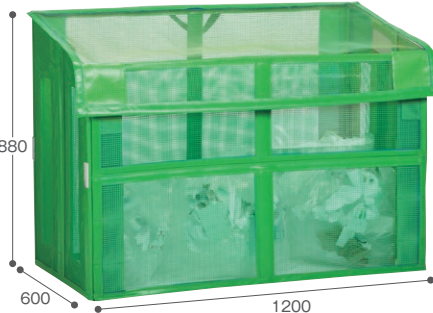

通気性の良い折りたたみ式、軽量でサビにも強いアルミ製です。

1000L

前面は大きく開く観音開き扉

ワイドステーションR-1000

DS-204-114-0

オープン価格

1000L

材質 アルミ(金網:スチールに亜鉛メッキ)  
 サイズ W1420×D865×H1070mm  
 キャスター直径 50mm  
 重量 約47kg  
 耐荷重 静止時約120kg  
 梱包入数 1台  
 元払数量 1台以上

リサイクル促進

ゴミ置き場のカラス対策はこれにおまかせ！  
 軽くて出し入れも簡単、折りたたんで収納できます。

折りたたんで持ち運べます。  
 ※自立ゴミネット 折りたたみ式 黒のみ。

折りたたみ時

底面が空いているので、ゴミネットのセットもゴミの回収も簡単に行えます。

折りたたみ時

蓋だけではなく前扉も開くので、ゴミの出し入れが楽に行えます。

折りたたみ時

※写真は250L

380Lタイプ

クリアポケット付

430Lタイプ

580Lタイプ

250L 340L 380L

自立ゴミネット 折りたたみ式 黒

材質 ネット部分:ターポリン、支柱:FRP、取手・枠:ポリエチレン  
 サイズ 250L:約W600×D600×H700mm、340L:約W700×D700×H700mm、380L:W900×D600×H700mm

- 折りたたみ式 ●クリアポケット付
- ご注文の際は、納期をご確認ください。

430L 650L

自立ゴミネット 折りたたみ式 緑

材質 ネット部分:PET再生樹脂、支柱:FRP、取手・枠:ポリエチレン  
 サイズ 430L:約W900×D600×H800mm、650L:約W900×D900×H800mm

規格色 緑  
 梱包入数 5台  
 元払数量 3台以上

| 品番           | 規格   | 容量(約) | 重量(約) | 価格                 | JANコード |
|--------------|------|-------|-------|--------------------|--------|
| DS-261-001-1 | 430L | 430L  | 2.4kg | ¥33,500(税込¥36,850) | 110622 |
| DS-261-002-1 | 650L | 650L  | 2.8kg | ¥34,000(税込¥37,400) | 110639 |