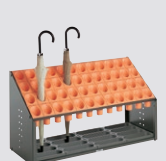

P.123~P.135

ロック式

キーレス傘立トレス
(折りたたみ式)48
▶P.124

カードロック傘立II
(組立式)36
▶P.125

StoreStyle
傘立Case16 ダイヤル
▶P.126

スタッキング傘立て D2S
▶P.127

傘立ツール
▶P.127

シュート式

アーバンビット®
▶P.128

アーバンII(傘立)
▶P.128

格子式

オプリークアーバンB
▶P.129

オプリークアーバンS117-S
▶P.129

折りたたみ傘立A型
▶P.130

パネル傘立 36
▶P.131

傘袋スタンド・傘袋装着機・しずく取り